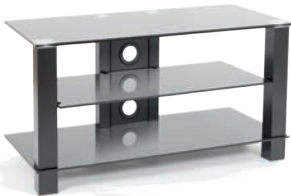

Cub 900

Ref. **035261**

GENCOD 318528 035261 6

L 30"-42"
76-107 cm

60 KG