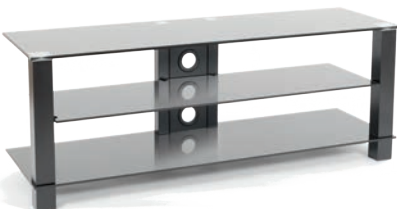

Cub 1300

Ref. **035265**

GENCOD 318528 035265 4

XL 40"-65"
102-165 cm

60 KG