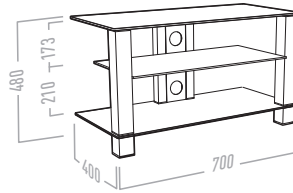

100 KG

- Plateaux en verre trempé noir 10 mm
- Pieds carrés en aluminium, collage UV des pieds pour un effet par transparence
- Peinture époxy texturée, satinée noire
- Ouvertures passe-câbles à l'arrière

- Plateau supérieur en verre trempé noir 8 mm
- Plateaux intermédiaire et inférieur en verre trempé noir 6 mm

Downloaded from www.vandepoortre.be

ERARD®

Cub 700

Ref. **035260**

GENCOD 318528 035260 9

M 19"-32"
48-81 cm

60 KG

Cub 900

Ref. **035261**

GENCOD 318528 035261 6

L 30"-42"
76-107 cm

60 KG

Cub 1100

Ref. **035262**