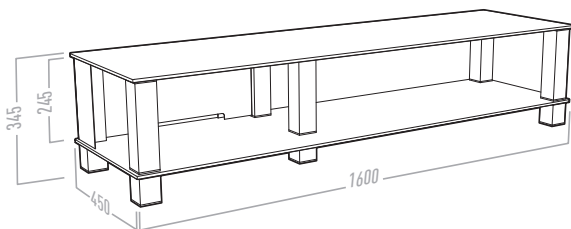

Cub

Pour tous les espaces |

Downloaded from www.vandenborre.be

ERARD®

Cub **1600**

Ref. **035266**

GENCOD 318528 035266 1

XL 40"-75"
102-190cm

100 KG

- Plateaux en verre trempé noir 10 mm
- Pieds carrés en aluminium, collage UV des pieds pour un effet par transparence
- Peinture époxy texturée, satinée noire
- Ouvertures passe-câbles à l'arrière

- Plateau supérieur en verre trempé noir 8 mm
- Plateaux intermédiaire et inférieur en verre trempé noir 6 mm

Downloaded from www.vandepoortre.be

ERARD®

Cub 700

Ref. **035260**

GENCOD 318528 035260 9

M 19"-32"
48-81 cm

60 KG

Cub 900

Ref. **035261**

GENCOD 318528 035261 6

L 30"-42"
76-107 cm

60 KG

Cub 1100

Ref. **035262**