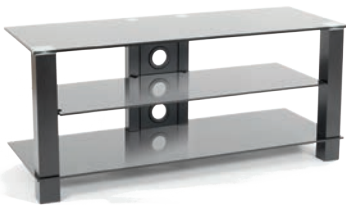

Cub 1100

Ref. **035262**

GENCOD 318528 035262 3

L 30"-55"
76-140 cm

60 KG