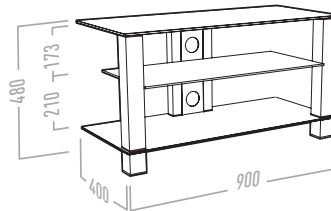

100 KG

- Plateaux en verre trempé noir 10 mm
- Pieds carrés en aluminium, collage UV des pieds pour un effet par transparence
- Peinture époxy texturée, satinée noire
- Ouvertures passe-câbles à l'arrière

- Plateau supérieur en verre trempé noir 8 mm
- Plateaux intermédiaire et inférieur en verre trempé noir 6 mm

Downloaded from www.vandepoortre.be

ERARD®

Cub 700

Ref. **035260**

GENCOD 318528 035260 9

M 19"-32"
48-81 cm

60 KG

Cub 900

Ref. **035261**

GENCOD 318528 035261 6

L 30"-42"
76-107 cm

60 KG

Cub 1100

Ref. **035262**