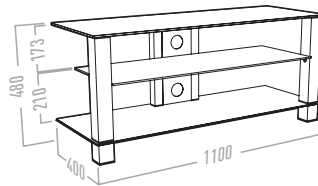

- Plateau supérieur en verre trempé noir 8 mm
- Plateaux intermédiaire et inférieur en verre trempé noir 6 mm

Downloaded from www.vandepoortre.be

ERARD®

Cub 700

Ref. **035260**

GENCOD 318528 035260 9

M 19"-32"
48-81 cm

60 KG

Cub 900

Ref. **035261**

GENCOD 318528 035261 6

L 30"-42"
76-107 cm

60 KG

Cub 1100

Ref. **035262**

GENCOD 318528 035262 3

L 30"-55"
76-140 cm

60 KG

Cub 1300

Ref. **035265**

GENCOD 318528 035265 4

XL 40"-65"
102-165 cm

60 KG