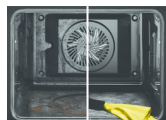

ZOPKA6K2 Inbouwoven

De zelfreinigende oven met pyrolytische technologie

De Serie 60 SelfClean oven met pyrolytische technologie betekent dat je de oven niet meer hoeft te schrobben. Wanneer de instelling wordt ingeschakeld, wordt de deur vergrendeld en worden hoge temperaturen in werking gesteld, waardoor de kookresten in as veranderen. Wat makkelijk weggeveegd kan worden als de oven is afgekoeld.

Niet meer schrobben met pyrolytische reiniging

De pyrolytische reinigingsfunctie verandert vet in as. Dit gebeurt door de deur te vergrendelen en de ruimte te verwarmen tot ongeveer 500 °C, wat heet en krachtig genoeg is om eventuele restjes te verwijderen. Eenmaal klaar, en wanneer de oven is

Knapperig voedsel eenvoudig te bereiden met AirFry

De AirFry-functie met de innovatieve geperforeerde AirFry-bakplaat laat lucht rond uw voedsel circuleren om het gelijkmatig van alle kanten te verwarmen. Het is niet meer nodig om iets om te draaien, zodat je gewoon kunt genieten van het knapperige, perfect gefrituurde eten.

Meer voordelen :

- Een extra ringweerstand zorgt voor gelijkmatig koken over alle drie de niveaus.
- Laat je door de oven adviseren over de temperatuur op basis van de door jou gekozen functie.
- De grillfunctie is perfect voor snelle resultaten.