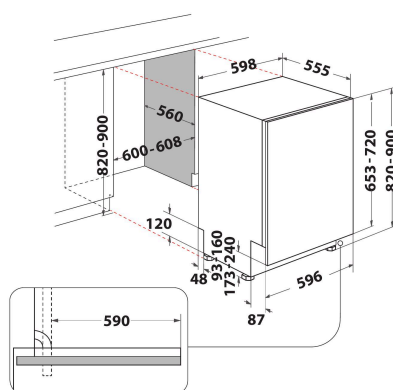

## BELANGRIJKSTE KENMERKEN

BELANGRIJKSTE KENMERKEN	
<b>Uitvoering</b>	<b>Inbouw</b>
Type installatie	Volledig geïntegreerd
Type besturing	Elektronisch
Type bedienings- en signaleringselementen	-
Afneembaar bovenblad	Nee
Belangrijkste kleur van het product	Zilver/zwart
Aansluitwaarde (W)	1900
Stroom	10
Spanning	220-240
Frequentie	50
Lengte elektriciteitsnoer	130
Type stekker	Schuko
Lengte toevoerslang	155
Lengte afvoerslang	150
Stelpoten	Ja - alle vanaf voorzijde
Hoogte van het product	820
Breedte van het product	598
Diepte van het product	555
Minimale nishoogte	820
Maximale nishoogte	900
Minimale nisbreedte	600
Maximale nisbreedte	600
Nisdiepte	560
Nettogewicht	35.5
Brutogewicht	37.5