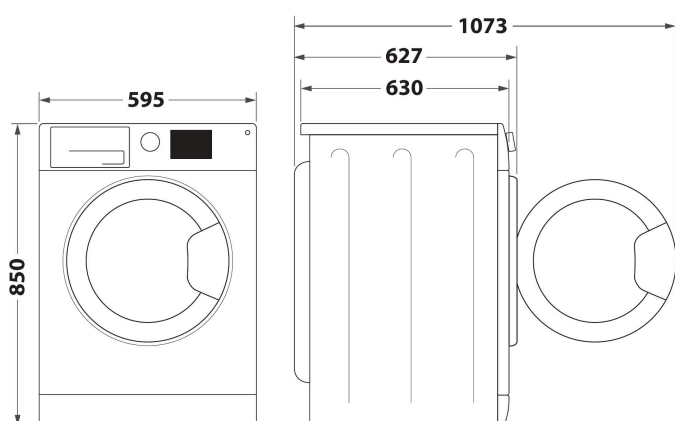

FFD 8469E BSV BE

12NC: 859991643160

EAN-code: 8003437050466

Whirlpool

SENSING THE DIFFERENCE

- Maximale centrifugeersnelheid: 1400 tpm
- 6TH Sense-technologie
- Waterveiligheid: 1 Eltek
- FreshCare+
- Dagelijks 40°
- Dagelijks gemengd 40 °C
- Snel
- Eco-katoen
- Opfrissen met stoom
- Speciaal programma XXL
- Sport
- Fijne was
- Indicatielampjes programmavoortgang
- Annuleren programma
- Clean+
- Schuimregeling
- Wol