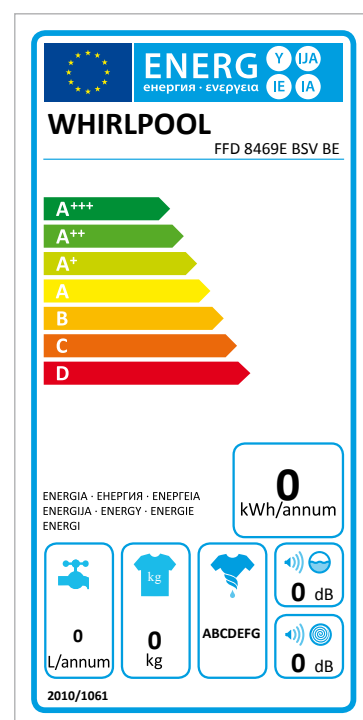

FFD 8469E BSV BE

12NC: 859991643160

EAN-code: 8003437050466

Whirlpool

SENSING THE DIFFERENCE

- Maximale centrifugeersnelheid: 1400 tpm
- 6TH Sense-technologie
- Waterveiligheid: 1 Eltek
- FreshCare+
- Dagelijks 40°
- Dagelijks gemengd 40 °C
- Snel
- Eco-katoen
- Opfrissen met stoom
- Speciaal programma XXL
- Sport
- Fijne was
- Indicatielampjes programmavoortgang
- Annuleren programma
- Clean+
- Schuimregeling
- Wol

Whirlpool vrijstaande wasmachine - FFD 8469E BSV BE

Kenmerken van deze Whirlpool vrijstaande wasmachine: kleur wit. Een snelle en efficiënte draaisnelheid van 1400 omwentelingen per minuut. Exclusieve 6th SENSE technologie past de instellingen dynamisch aan elke specifieke lading aan, dus garandeert perfecte verzorging van alle stoffen. Snel wasprogramma van 30 minuten.

Whirlpool

SENSING THE DIFFERENCE

BELANGRIJKSTE KENMERKEN

Productgroep	Wasmachine
Uitvoering	Vrijstaand
Type installatie	Vrijstaand
Afneembaar bovenblad	Nee
Type belading	Voorlader
Belangrijkste kleur van het product	Wit
Aansluitwaarde (W)	1850
Stroom	10
Spanning	220-240
Frequentie	50
Lengte elektriciteits snoer	120
Type stekker	Schuko
Hoogte van het product	845
Breedte van het product	595
Diepte van het product	630
Nettogewicht	71

TECHNISCHE KENMERKEN

Automatische programma's	Ja
Opties centrifugesnelheid	Variabel
Centrifugeren overslaan	Ja
Gewichtmeting	-
Textielherkenning	-
Vlekherkenning	-
Schuimbewaking	ja
Onbalansbeveiliging	ja
Type waterbeveiligingssysteem	1 Eltek
Koud wassen	Nee
Indicator programmavoortgang	-
Digitale resttijdweergave	Ja
Opties startuitstel	Continu
Maximale tijd startuitstel	0
-	-
Trommelinhoud	62
Warm- en koudwatertoevoer	Nee
Brutogewicht	72
Hoogte inclusief verpakking	870
Breedte inclusief verpakking	640
Diepte inclusief verpakking	645