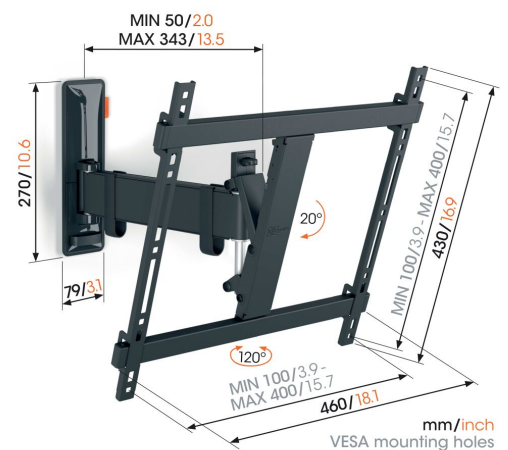

## TVM 3425 Draaibare tv-beugel

### Belangrijke voordelen

- Soepele OneFinger™-beweging - Dankzij gecoate lagers en precisiestalen assen
- Je tv altijd waterpas gesteld (horizontaal en verticaal)
- Kabelclip inbegrepen: Geleid de kabels van tv naar muur
- Gezinsvriendelijk tv-kijken - Gemakkelijk te gebruiken, veilig voor het hele gezin
- Draai je tv probleemloos tot 120°

### Stijlvol en veilig: draaibare tv beugel voor tv's van 32 tot 65 inch

Met deze stijlvolle COMFORT Full-Motion tv beugel kies je voor veiligheid, design en kijkcomfort. Intensief gebruik is geen enkel probleem voor deze robuuste beugel. Dat maakt hem bij uitstek geschikt voor gezinnen met kinderen. Je kunt de beugel tot 120° draaien en 20° kantelen. Zo creëer je eenvoudig de ideale kijkhoek. De beugel is geschikt voor tv's van 32 tot 65 inch met een gewicht van maximaal 25 kg. .

# Specificaties

Artikelnummer (SKU)	3834250
Kleur	Zwart
EAN enkele doos	8712285347764
Productgrootte	M
Hoogte	430
Breedte	460
TÜV-gecertificeerd	Ja
Kantelen	Kantelsysteem tot 20°
Draaien	Draaibaar (tot 120°)
Garantie	10 jaar
Min. grootte beeldscherm (inch)	32
Max. grootte beeldscherm (inch)	65
Max. laadgewicht (kg/Lbs)	25 / 55.12
Min. hole pattern	100mm x 100mm
Max. hole pattern	400mm x 400mm
Max. formaat bout	M8
Max. hoogte van interface (mm)	430
Max. breedte van interface (mm)	460
Kabeldoorvoersysteem	Kabelklem
Certificeringen	TÜV
Max. afstand tot de muur (mm / inch)	343 / 13.50
Max. horizontaal gatenpatroon (mm)	400
Max. verticaal gatenpatroon (mm)	400
Min. afstand tot de muur (mm / inch)	50 / 1.97
Min. horizontaal gatenpatroon (mm)	100
Min. verticaal gatenpatroon (mm)	100
Aantal scharnierpunten	2
Waterpas inbegrepen	Ja
Universeel of vast gatenpatroon	Universeel