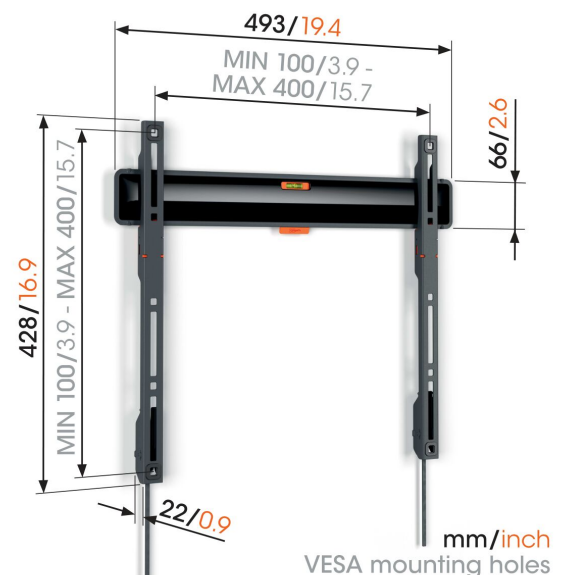

TVM 3405 Platte tv-beugel

Belangrijke voordelen

- Als een schilderij: slechts 2,2 cm van de muur
- Vergrendel je tv met één klik via ClickLoc™
- Waterpas inbegrepen
- Beschermende tv-patches - Bescherm de achterkant van je tv met zachte beschermende patches
- Gemakkelijke toegang tot de kabels

Stijlvol en veilig: platte tv beugel voor tv's van 32 tot 77 inch

Wil jij dat je flatscreen tv stijlvol én veilig aan de muur hangt? Met deze COMFORT Fixed tv beugel kies je voor design en veiligheid. De beugel is geschikt om tv's van 32 tot 77 inch met een gewicht tot 50 kg mooi strak tegen de muur te bevestigen. Tussen de tv en de wand zit slechts 2,2 cm. COMFORT Fixed tv beugels kun je niet draaien of kantelen. Dus zit je altijd recht voor de tv? Dan is dit de perfecte muurbeugel.

TVM 3405 Platte tv-beugel

Specificaties

Artikelnummer (SKU)	3834050
Kleur	Zwart
EAN enkele doos	8712285347726
Productgrootte	M
Hoogte	428
Breedte	493
TÜV-gecertificeerd	Ja
Garantie	10 jaar
Min. grootte beeldscherm (inch)	32
Max. grootte beeldscherm (inch)	77
Max. laadgewicht (kg/Lbs)	50 / 110.23
Min. hole pattern	100mm x 100mm
Max. hole pattern	400mm x 400mm
Max. formaat bout	M8
Max. hoogte van interface (mm)	428
Max. breedte van interface (mm)	493
Certificeringen	TÜV
Max. horizontaal gatenpatroon (mm)	400
Max. verticaal gatenpatroon (mm)	400
Min. afstand tot de muur (mm / inch)	22 / 0.87
Min. horizontaal gatenpatroon (mm)	100
Min. verticaal gatenpatroon (mm)	100
Onderhoudspositie	Ja
Waterpas inbegrepen	Ja
Universeel of vast gatenpatroon	Universeel