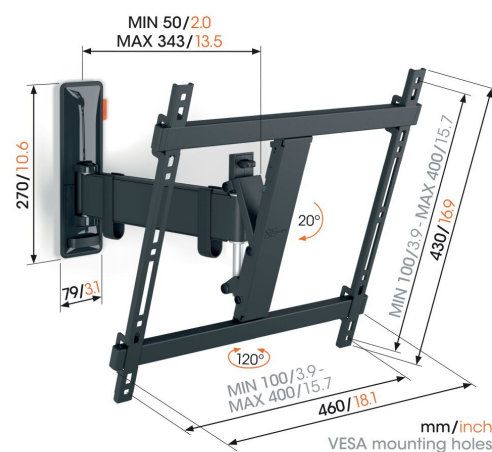

TVM 342FD9 Support TV Orientable

Principaux avantages

- Mouvement fluide OneFinger™ - Grâce aux roulements revêtus et à la précision arbres en acier
- Maintenez votre téléviseur toujours de niveau (horizontalement et verticalement)
- Clip de câble inclus : guidez vos câbles électriques du téléviseur au mur
- Regarder la télévision en famille - Facile à utiliser, sûr pour votre famille
- Fais pivoter ta TV doucement jusqu'à 120°

Élégant et sûr : support mural TV orientable pour téléviseurs de 32 à 65 pouces

Avec cet élégant support mural TV COMFORT Full-Motion, vous optez pour la sécurité, le design et le confort visuel. L'utilisation intensive ne pose aucun problème à ce support mural robuste. Cela en fait un choix idéal pour les familles avec enfants. Vous pouvez tourner le support mural jusqu'à 120° et l'incliner de 20°. Il est ainsi facile de créer l'angle de vision idéal. Le support mural TV convient aux téléviseurs de 32 à 65 pouces pesant jusqu'à 25 kg.

TVM 342FD9 Support TV Orientable

Spécifications

N° d'article (SKU)	38342FD90
Couleur	Noir
EAN emballage unitaire	8712285360305
Dimensions du produit	M
Hauteur	430
Largeur	460
Certifié TÜV	Oui
Inclinaison	Inclinaison jusqu'à 20°
Pivoter	Rotation (jusqu'à 120°)
Garantie	10 ans
Dimensions min. écran (pouce)	32
Dimensions max. écran (pouce)	65
Charge max. (k/Lbs)	25 / 55.12
Min. hole pattern	100mm x 100mm
Max. hole pattern	400mm x 400mm
Dim. max. boulon	M8
Hauteur max. interface (mm)	430
Largeur max. interface (mm)	460
Rangement des câbles	Serre-câble
Certifications	TÜV
Distance max. au mur (mm / inch)	343 / 13.50
Modèle max. trous de fixations hor. (mm)	400
Modèle max. trous de fixation vert. (mm)	400
Distance min. au mur (mm / inch)	50 / 1.97
Modèle min. trous de fixations hor. (mm)	100
Modèle min. trous de fixation vert. (mm)	100
Nombre de points de pivot	2
Niveau à bulle fourni	Oui
Modèle universel ou fixe de trous de fixation	Universel