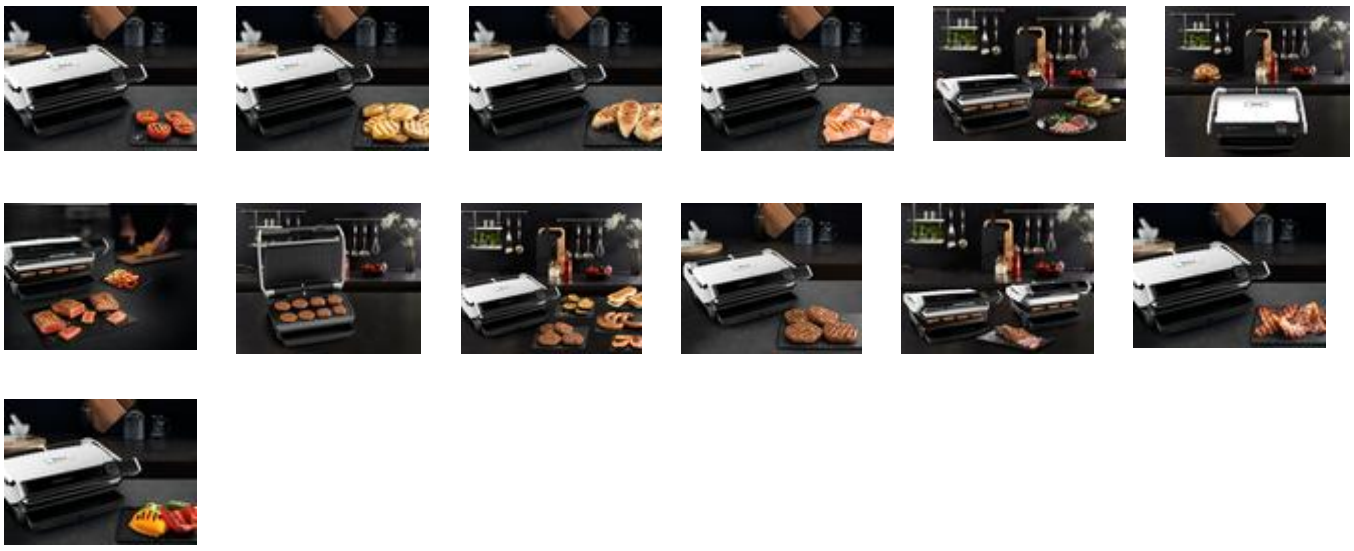

Recept boekomslag

Receptenfoto's