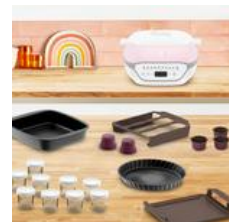

Perfect voor dagelijks gebruik

Van verjaardagstaarten tot quiches of dagelijkse yoghurt, Cake Factory maakt het je gemakkelijk om thuis zelf te koken.

Compact en gemakkelijk op te bergen

Een stijlvolle kleur en ontwerp met een compact frame dat perfect staat op je aanrecht of helemaal past in kasten of lades.

Complete set accessoires

9 Creabake vormen en schaal, 9 glazen potjes, spiraalvormige taartvorm, XL antiaanbakvorm, brioche-/broodvorm en een receptenboek.

Community van gebruikers + gratis app

Kom nooit zonder inspiratie te zitten met alle ideeën die je kunt vinden in de Community en de app. Deel tips en recepten met fans van de Cake Factory.