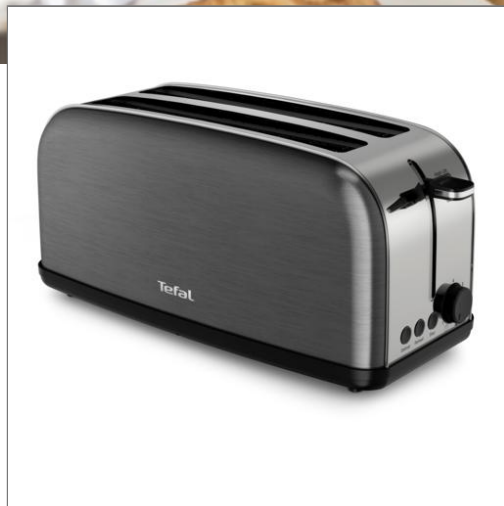

Tefal®

Grille-pain 2 longues fentes Equinox noir
Grille-pain deux longues fentes
TL520810

Redécouvrez le plaisir du petit-déjeuner

Préparez votre pain grillé du matin en toute simplicité grâce au grille-pain deux longues fentes Equinox noir ! Ce sublime grille-pain en acier inoxydable noir possède de nombreuses fonctionnalités très pratiques au quotidien : 7 niveaux de dorage pour du pain grillé comme vous l'aimez, deux longues fentes pour faire griller à la perfection tout type de pain notamment vos baguettes, des fonctions d'arrêt, de décongélation et de réchauffage, ainsi qu'un tiroir ramasse-miettes amovible pour un nettoyage facile. Savourez votre petit-déjeuner avec du pain parfaitement grillé, jour après jour !

EDITORIAL DESCRIPTION

Un grille-pain élégant doté de deux longues fentes pour du pain grillé à la perfection à chaque fois

Préparez facilement votre pain grillé tous les matins grâce à l'élégant grille-pain conçu pour tous les types de pains ! Le grille-pain deux longues fentes Equinox noir est idéal pour griller vos demi-baguettes. En plus de ses sept niveaux de dorage, ce grille-pain inox noir inclut des fonctions d'arrêt, de réchauffage et de décongélation, une poignée de surélévation pratique et un tiroir ramasse-miettes amovible.