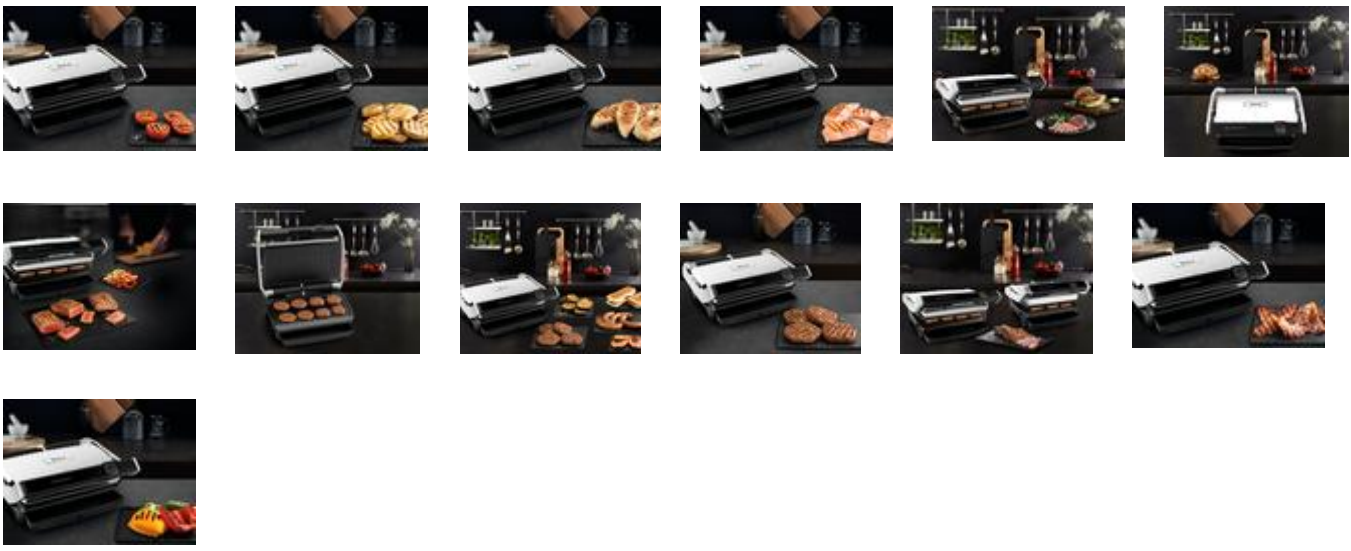

Couverture livre de recette

Photo(s) de recettes