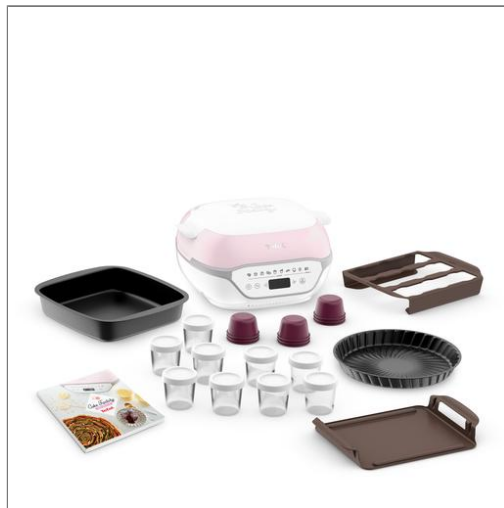

# Tefal®

**Cake Factory Infinity, appareil à gâteau tout-en-un, machine à pain, yaourtière et four**  
Cake Factory Infinity, appareil à gâteau intelligent  
KD850110

## **Pour réussir parfaitement vos créations sucrées et salées à chaque fois !**

Une brioche moelleuse pour le petit-déjeuner ou un mi-cuit au chocolat pour une occasion particulière : réussissez facilement toutes vos délicieuses créations avec l'appareil à gâteau Cake Factory Infinity de Tefal. Avec sa grande capacité idéale pour les grandes tables, cet appareil à gâteau tout-en-un, à la fois machine à pain, yaourtière et four, est doté de 9 programmes intelligents automatiques qui garantissent des résultats parfaits à tous les coups avec une variété de recettes. Partagez des moments magiques avec vos proches et découvrez de nouvelles recettes simplement.