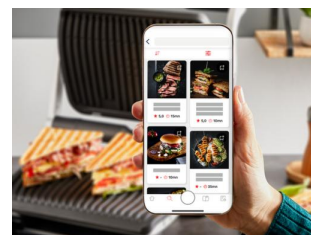

OptiGrill+ mesure l'épaisseur de vos aliments au millimètre près et compte le nombre de pièces pour ajuster automatiquement le temps de cuisson.

Aucune surveillance requise

Fiez-vous simplement à l'indicateur de niveau de cuisson avec 6 programmes automatiques : viande rouge, burgers, saucisses, volaille, poisson et sandwiches.

Jusqu'à 2 fois moins de fumée

Produisant jusqu'à 2 fois moins de fumée qu'un gril d'intérieur classique, OptiGrill+ promet des grillades faciles et sans fumée à chaque fois !

Inspiration illimitée

Découvrez une application dédiée avec des centaines de recettes personnalisées à suivre étape par étape pour des plats réussis à chaque fois.

6 programmes de cuisson automatiques

Viande rouge, burger, saucisses, volaille, poisson et sandwichs.

Indicateur de niveau de cuisson

3 niveaux de cuisson, de saignant à bien cuit.

Plaques gril antiadhésives