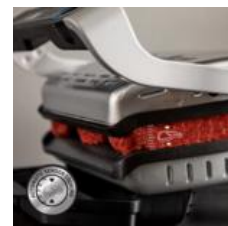

Aucune surveillance requise

Fiez-vous simplement à l'indicateur de niveau de cuisson avec 6 programmes automatiques : viande rouge, burgers, saucisses, volaille, poisson et sandwiches.