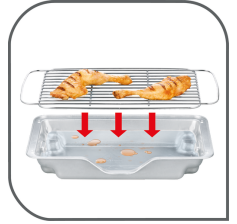

100 % démontable
100 % démontable pour un nettoyage facile

Bouton marche/arrêt