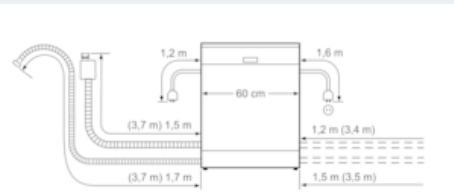

Kenmerken

Technische gegevens

Watervverbruik (l) : 9,5
 Uitvoering : Inbouw
 Hoogte van afneembaar bovenblad (mm) : 0
 Inbouwafmetingen : 815-875 x 600 x 550
 Diepte met 90° geopende deur (mm) : 1150
 In hoogte verstelbare pootjes : Ja - alleen voorzijde
 Maximaal instelbare hoogte (mm) : 60
 Verstelbare sokkel : Horizontaal en verticaal
 Nettogewicht (kg) : 46,330
 Brutogewicht (kg) : 49,0
 Aansluitwaarde (W) : 2400
 Minimale smeltveiligheid (A) : 10
 Spanning (V) : 220-240
 Frequentie (Hz) : 50; 60
 Lengte elektriciteitsnoer (cm) : 175
 Type stekker : Schuko-/Gardy. met aarding
 Lengte toevoerslang (cm) : 165
 Lengte afvoerslang (cm) : 190
 EAN-code : 4242003796955
 Aantal couverts : 14
 Energie-efficiëntieklasse (2010/30/EG) : A+++
 Energieverbruik per jaar (kWh/annum) - NIEUW (2010/30/EG) : 237,00
 Energieverbruik (kWh) : 0,83
 Elektriciteitsverbruik in de sluimerstand (W) - NIEUW (2010/30/EG) : 0,50
 Energieverbruik in de uitstand (W) - NIEUW (2010/30/EG) : 0,50
 Watervverbruik per jaar (l/annum) - NIEUW (2010/30/EG) : 2660
 Droogprestaties : A
 Referentieprogramma : Eco
 Totale programmaduur referentieprogramma (min) : 195
 Geluidsniveau (dB (A) re 1pW) : 42
 Type installatie : Volledig integreerbaar

iQ500
SN658X03TE
Vaattwasser 60 cm
Volledig integreerbaar

Maattekeningen

Afmeting in mm

Afmeting in mm

() Werte mit Verlängerungssatz