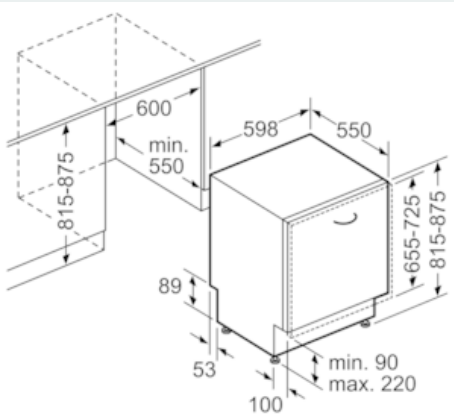

Kenmerken

Technische gegevens

Watervverbruik (l) : 9,5
 Uitvoering : Inbouw
 Hoogte van afneembaar bovenblad (mm) : 0
 Inbouwafmetingen : 815-875 x 600 x 550
 Diepte met 90° geopende deur (mm) : 1150
 In hoogte verstelbare pootjes : Ja - alleen voorzijde
 Maximaal instelbare hoogte (mm) : 60
 Verstelbare sokkel : Horizontaal en verticaal
 Nettogewicht (kg) : 46,330
 Brutogewicht (kg) : 49,0
 Aansluitwaarde (W) : 2400
 Minimale smeltveiligheid (A) : 10
 Spanning (V) : 220-240
 Frequentie (Hz) : 50; 60
 Lengte elektriciteitsnoer (cm) : 175
 Type stekker : Schuko-/Gardy. met aarding
 Lengte toevoerslang (cm) : 165
 Lengte afvoerslang (cm) : 190
 EAN-code : 4242003796955
 Aantal couverts : 14
 Energie-efficiëntieklasse (2010/30/EG) : A+++
 Energieverbruik per jaar (kWh/annum) - NIEUW (2010/30/EG) : 237,00
 Energieverbruik (kWh) : 0,83
 Elektriciteitsverbruik in de sluimerstand (W) - NIEUW (2010/30/EG) : 0,50
 Energieverbruik in de uitstand (W) - NIEUW (2010/30/EG) : 0,50
 Watervverbruik per jaar (l/annum) - NIEUW (2010/30/EG) : 2660
 Droogprestaties : A
 Referentieprogramma : Eco
 Totale programmaduur referentieprogramma (min) : 195
 Geluidsniveau (dB (A) re 1pW) : 42
 Type installatie : Volledig integreerbaar

iQ500
SN658X03TE
Vaattwasser 60 cm
Volledig integreerbaar

Maattekeningen

Afmeting in mm

Afmeting in mm

() Werte mit Verlängerungssatz