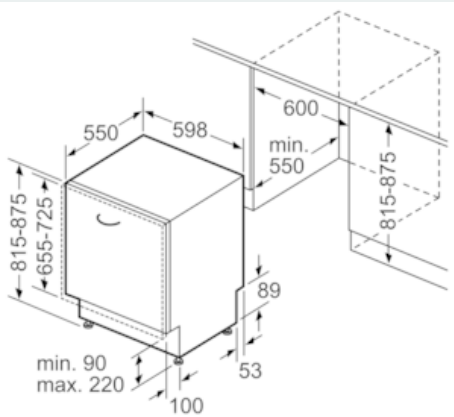

Kenmerken

Technische gegevens

Watervverbruik (l) : 9,5
 Uitvoering : Inbouw
 Hoogte van afneembaar bovenblad (mm) : 0
 Inbouwafmetingen : 815-875 x 600 x 550
 Diepte met 90° geopende deur (mm) : 1150
 In hoogte verstelbare pootjes : Ja - alleen voorzijde
 Maximaal instelbare hoogte (mm) : 60
 Verstelbare sokkel : Horizontaal en verticaal
 Nettogewicht (kg) : 46,330
 Brutogewicht (kg) : 49,0
 Aansluitwaarde (W) : 2400
 Minimale smeltveiligheid (A) : 10
 Spanning (V) : 220-240
 Frequentie (Hz) : 50; 60
 Lengte elektriciteitsnoer (cm) : 175
 Type stekker : Schuko-/Gardy. met aarding
 Lengte toevoerslang (cm) : 165
 Lengte afvoerslang (cm) : 190
 EAN-code : 4242003796955
 Aantal couverts : 14
 Energie-efficiëntieklasse (2010/30/EG) : A+++
 Energieverbruik per jaar (kWh/annum) - NIEUW (2010/30/EG) : 237,00
 Energieverbruik (kWh) : 0,83
 Elektriciteitsverbruik in de sluimerstand (W) - NIEUW (2010/30/EG) : 0,50
 Energieverbruik in de uitstand (W) - NIEUW (2010/30/EG) : 0,50
 Watervverbruik per jaar (l/annum) - NIEUW (2010/30/EG) : 2660
 Droogprestaties : A
 Referentieprogramma : Eco
 Totale programmaduur referentieprogramma (min) : 195
 Geluidsniveau (dB (A) re 1pW) : 42
 Type installatie : Volledig integreerbaar

iQ500
SN658X03TE
Vaattwasser 60 cm
Volledig integreerbaar

Maattekeningen

Afmeting in mm

Afmeting in mm

() Werte mit Verlängerungssatz