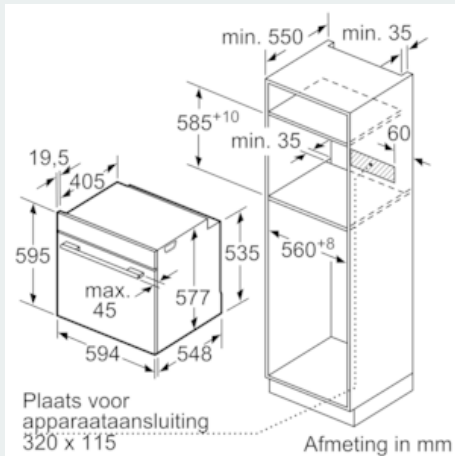

Kenmerken

Technische gegevens

Frontkleur / -materiaal : inox
 Uitvoering : Inbouw
 Deurtype : Klapdeur
 Inbouwafmetingen : 585-595 x 560-568 x 550
 Afmetingen van het toestel (mm) : 595 x 594 x 548
 Afmetingen inclusief verpakking hxbxd (mm) : 675 x 660 x 690
 Materiaal bedieningspaneel : roestvrij staal
 Deurmateriaal : Glas
 Nettogewicht (kg) : 44,902
 Keurmerken : CE, VDE
 Lengte elektriciteits snoer (cm) : 120
 EAN-code : 4242003865774
 Minimale smeltveiligheid (A) : 16
 Spanning (V) : 220-240
 Frequentie (Hz) : 50; 60
 Type stekker : Schuko-/Gardy. met aarding
 Keurmerken : CE, VDE
 Aantal ovenruimtes - (2010/30/EU) : 1
 Bruikbaar volume (van ovenruimte) - NIEUW (2010/30/EU) : 71
 Energie-efficiëntieklasse (2010/30/EG) : A+
 Energy consumption per cycle conventional (2010/30/EC) : 0,87
 Energy consumption per cycle forced air convection (2010/30/EC) : 0,69
 Energie-efficiëntie-index (2010/30/EU) : 81,2

Toebehoren:

- NO_VALUE

Technische informatie:

- Lengte aansluitkabel: 120 cm
- Totale aansluitwaarde: 3.6 kW
- Afmetingen toestel (HxBxD): 595 x 594 x 548 mm
- Inbouwafmetingen (HxBxD): 585-595 x 560-568 x 550 mm
- Energie-efficiëntieklasse (volgens EU Nr. 65/2014): A+ (op een schaal van energie-efficiëntieklassen van A+++ tot D)
- Energieverbruik per cyclus bij boven-/onderwarmte: 0.87 kWh
- Energieverbruik per cyclus bij warme lucht: 0.69 kWh
- Aantal binnenruimtes: 1
- Warmtebron: elektrisch
- Volume binnenruimte: 71 l

iQ700, Inbouw stoomoven, inox HS658GXS7

Maattekeningen

Wordt het apparaat onder een kookzone ingebouwd, dan moet rekening gehouden worden met de volgende werkbladdikte (eventueel incl. onderconstructie).

Kookzone-type	min. werkbladdikte	
	opgebouwd	vlak
Inductiekookzone	37 mm	38 mm
Volledige oppervlak-inductiekookzone	47 mm	48 mm
gaskookplaat	30 mm	38 mm
elektrische kookplaat	27 mm	30 mm