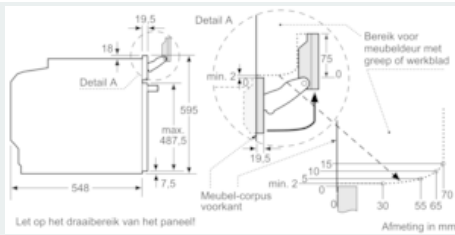

Kenmerken

Technische gegevens

Frontkleur / -materiaal : inox
 Uitvoering : Inbouw
 Deurtype : Klapdeur
 Inbouwafmetingen : 585-595 x 560-568 x 550
 Afmetingen van het toestel (mm) : 595 x 594 x 548
 Afmetingen inclusief verpakking hxbxd (mm) : 675 x 660 x 690
 Materiaal bedieningspaneel : roestvrij staal
 Deurmateriaal : Glas
 Nettogewicht (kg) : 44,902
 Keurmerken : CE, VDE
 Lengte elektriciteits snoer (cm) : 120
 EAN-code : 4242003865774
 Minimale smeltveiligheid (A) : 16
 Spanning (V) : 220-240
 Frequentie (Hz) : 50; 60
 Type stekker : Schuko-/Gardy. met aarding
 Keurmerken : CE, VDE
 Aantal ovenruimtes - (2010/30/EU) : 1
 Bruikbaar volume (van ovenruimte) - NIEUW (2010/30/EU) : 71
 Energie-efficiëntieklasse (2010/30/EG) : A+
 Energy consumption per cycle conventional (2010/30/EC) : 0,87
 Energy consumption per cycle forced air convection (2010/30/EC) : 0,69
 Energie-efficiëntie-index (2010/30/EU) : 81,2

Toebehoren:

- NO_VALUE

Technische informatie:

- Lengte aansluitkabel: 120 cm
- Totale aansluitwaarde: 3.6 kW
- Afmetingen toestel (HxBxD): 595 x 594 x 548 mm
- Inbouwafmetingen (HxBxD): 585-595 x 560-568 x 550 mm
- Energie-efficiëntieklasse (volgens EU Nr. 65/2014): A+ (op een schaal van energie-efficiëntieklassen van A+++ tot D)
- Energieverbruik per cyclus bij boven-/onderwarmte: 0.87 kWh
- Energieverbruik per cyclus bij warme lucht: 0.69 kWh
- Aantal binnenruimtes: 1
- Warmtebron: elektrisch
- Volume binnenruimte: 71 l

iQ700, Inbouw stoomoven, inox HS658GXS7

Maattekeningen

Wordt het apparaat onder een kookzone ingebouwd, dan moet rekening gehouden worden met de volgende werkbladdikte (eventueel incl. onderconstructie).

Kookzone-type	min. werkbladdikte	
	opgebouwd	vlak
Inductiekookzone	37 mm	38 mm
Volledige oppervlak-inductiekookzone	47 mm	48 mm
gaskookplaat	30 mm	38 mm
elektrische kookplaat	27 mm	30 mm