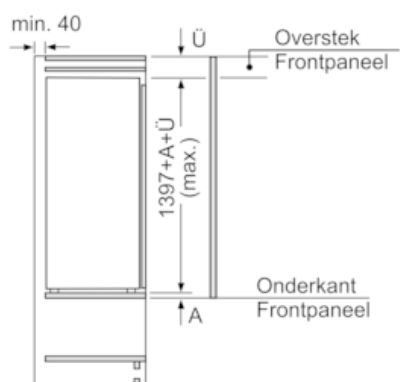

Afmetingen

- Afmetingen toestel (H x B x D): 139.7 x 55.8 x 54.5 cm
- Nismaat (H x B x D): 140 x 56 x 55 cm

Technische informatie

- Draairichting deur rechts, verwisselbaar
- Klimaatklasse: SN-ST
- Aansluitwaarde: 90 W
- Netspanning 220 - 240 V

Toebehoren

- eierhouder

Installatie

iQ700, Integreerbare koelkast, 140 x 56 cm KI51FADE0

Maattekeningen

Afmeting in mm

Afmeting in mm

Afmeting in mm