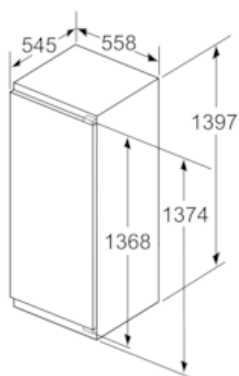

Afmetingen

- Afmetingen toestel (H x B x D): 139.7 x 55.8 x 54.5 cm
- Nismaat (H x B x D): 140 x 56 x 55 cm

Technische informatie

- Draairichting deur rechts, verwisselbaar
- Klimaatklasse: SN-ST
- Aansluitwaarde: 90 W
- Netspanning 220 - 240 V

Toebehoren

- eierhouder

Installatie

iQ700, Integreerbare koelkast, 140 x 56 cm KI51FADE0

Maattekeningen

Afmeting in mm

Afmeting in mm

Afmeting in mm