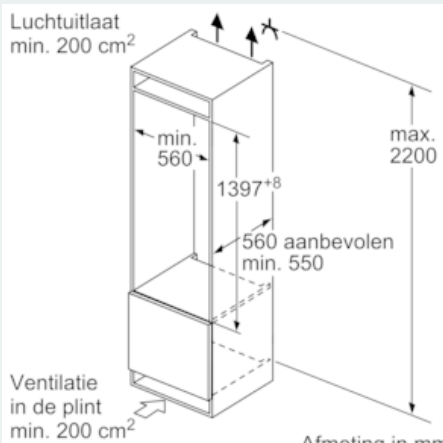

Afmetingen

- Afmetingen toestel (H x B x D): 139.7 x 55.8 x 54.5 cm
- Nismaat (H x B x D): 140 x 56 x 55 cm

Technische informatie

- Draairichting deur rechts, verwisselbaar
- Klimaatklasse: SN-ST
- Aansluitwaarde: 90 W
- Netspanning 220 - 240 V

Toebehoren

- eierhouder

Installatie

iQ700, Integreerbare koelkast, 140 x 56 cm KI51FADE0

Maattekeningen

Afmeting in mm

Afmeting in mm

Afmeting in mm