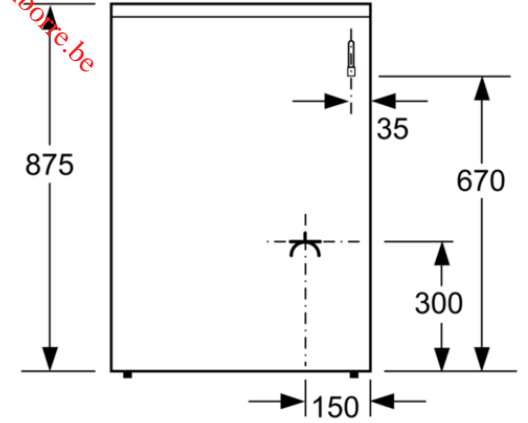

Mesures en mm