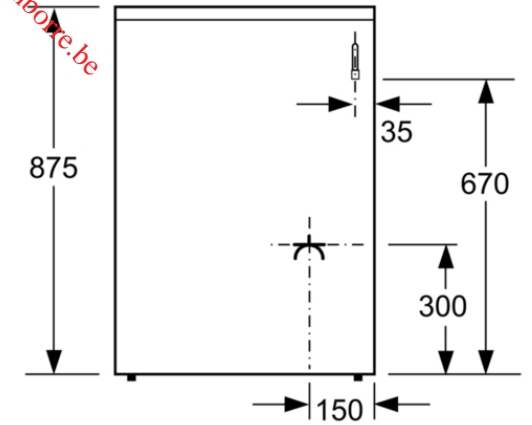

Afmeting in mm