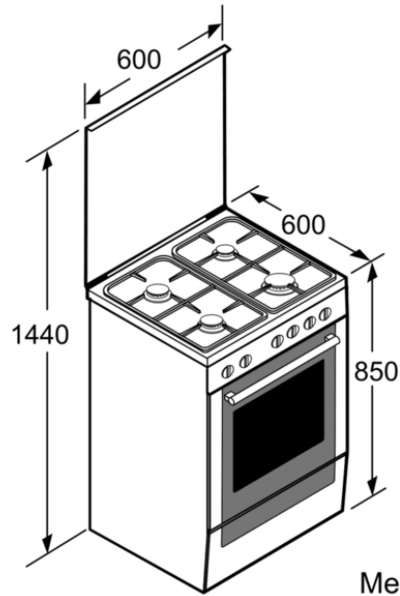

Technische gegevens

Kenmerken
Uitvoering : Vrijstaand
Afmetingen van het toestel (mm) : 850 x 600 x 600
Lengte elektriciteits snoer (cm) : 120
Nettogewicht (kg) : 54,8
Brutogewicht (kg) : 59,0
EAN-code : 4242003807071

Accessoires:

- 1 x grille, 1 x pôle universelle

Confort/Sécurité:

- Sécurité enfants
- Façade froide: 50°C (four à 180°C)

Toebehoren geïntegreerd

1 x grille, 1 x pôle universelle

Optionele toebehoren

- HZ915003 PLAT A ROTIR EN VERRE 5,4 L
- HZ86S000 Lèche-frite en verre
- HZ625071 Tôle à griller
- HZ333001 Couvercle pour lèche-frite Profi
- HZ327000 PIERRE A PAIN
- HZ317000 PLAT A PIZZA

Alternatieve kleuren beschikbaar

Technische gegevens

Kenmerken

Type de pose : Cave à vin pose libre
Dimensions du produit (mm) : 850 x 600 x 600
Longueur du cordon électrique (cm) : 120
Poids net (kg) : 54,8
Poids brut (kg) : 59,0
Code EAN : 4242003807071

iQ300
HX9R3AE50 - inox
Cuisinière mixte

Mesures en mm

Mesures en mm