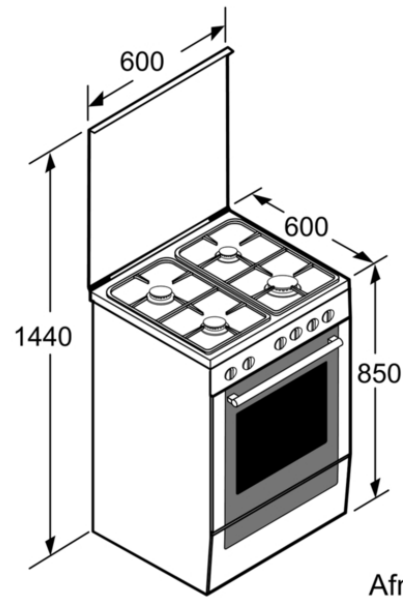

iQ300
HX9R3AE50 - inox
Vrijstaand gascombifornuis

Afmeting in mm