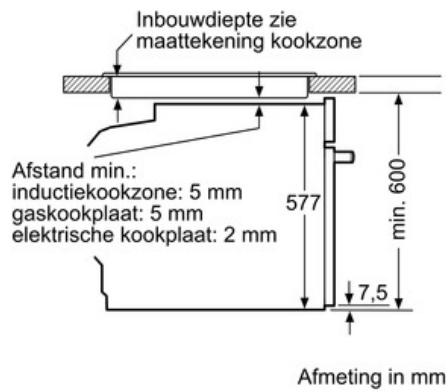

Inhangrooster / Uittreksysteem:

- Ovenruimte met inhangroosters en Telescopische rails op 1 niveau, pyrolysebestendig

Design:

- 5,7" TFT grafische kleurendisplay met directTouch-functie
- Bediening met draaiknop
- Binnenruimte in antraciet email

Toebehoren:

- 1 x Combi rooster, 1 x Geëmailleerd bakblik, 1 x Universele braadslede

Technische informatie:

- Lengte aansluitkabel: 120 cm
- Totale aansluitwaarde: 3.65 kW
- Afmetingen toestel (HxBxD): 595 x 595 x 548 mm
- Inbouwafmetingen (HxBxD): 585-595 x 560-568 x 550 mm

iQ700 HN678G4S1 - inox

Maattekeningen

Inbouw met een kookzone.

Wordt het apparaat onder een kookzone ingebouwd, dan moet rekening gehouden worden met de volgende werkbladdikte (eventueel incl. onderconstructie).

Kookzone-type	min. werkbladdikte	
	opgebouwd	vlak
Inductiekookzone	37 mm	38 mm
Volledige oppervlak-inductiekookzone	43 mm	48 mm
gaskookplaat	32 mm	42 mm
elektrische kookplaat	22 mm	24 mm