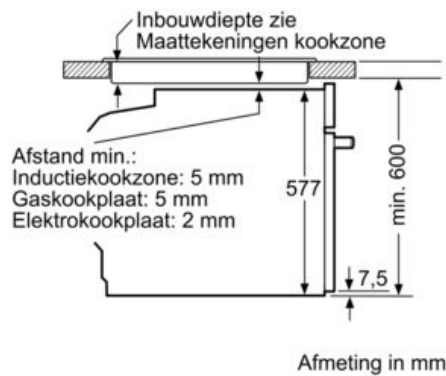

iQ700
HB673GBS1
Bakoven

Maatschetsen

Inbouw met een kookzone.