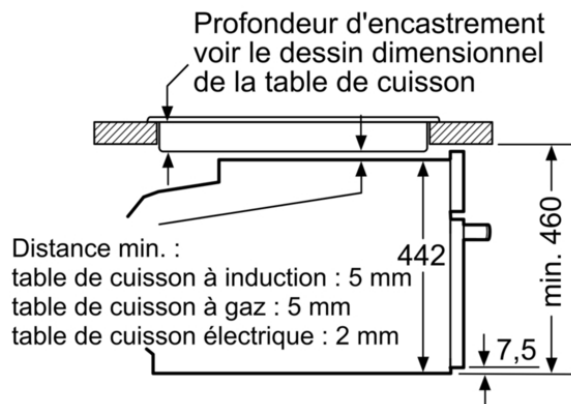

Montage avec une table de cuisson.