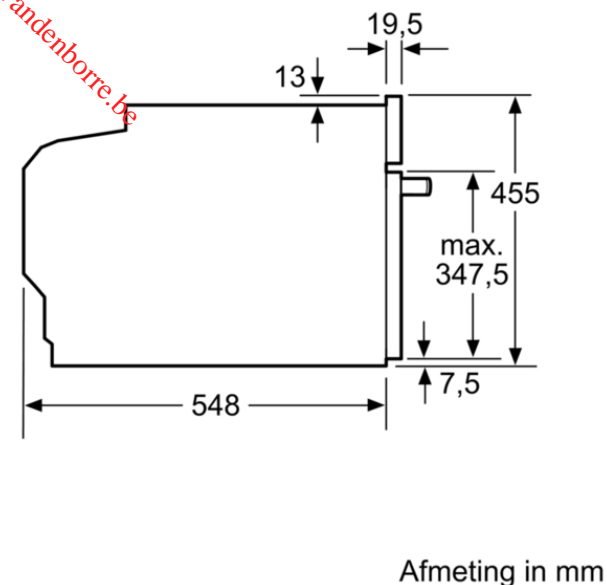

iQ700
Compacte varioSpeed bakoven m. magnetron
CM676GBS1 - inox