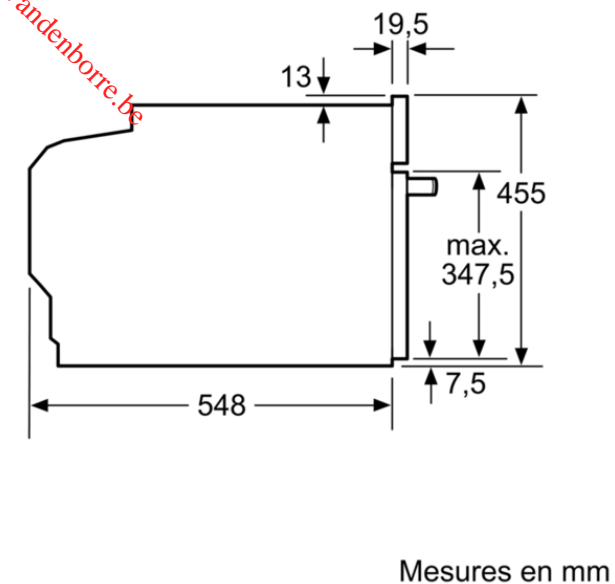

iQ700
FOUR COMPACT COMBINE PYROLYSE 45L INOX
CM676GBS1 - Inox