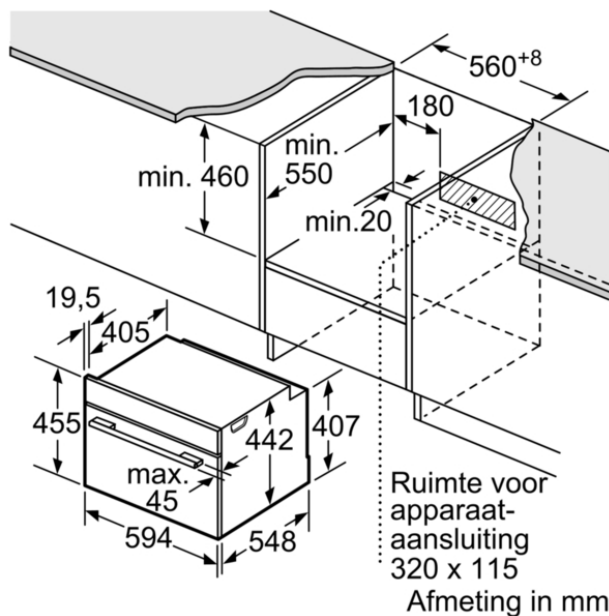

iQ700
Compacte varioSpeed bakoven m. magnetron
CM676GBS1 - inox