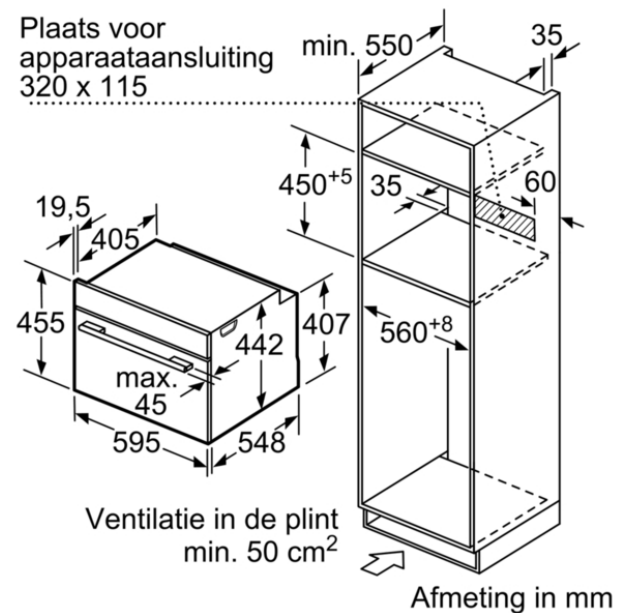

### Kenmerken

Type magnetron : Combimagnetron  
Soort besturing : Electronisch  
Frontkleur / -materiaal : inox  
Afmetingen van het toestel (mm) : 455 x 594 x 548  
Afmetingen van het toestel met verpakking (mm) : 237.0 x 480 x 392.0  
Lengte elektriciteitsnoer (cm) : 150  
Nettogewicht (kg) : 36,0  
Brutogewicht (kg) : 38,0  
EAN-code : 4242003658376

Kookzone-type	min. werkbladdikte	
	opgebouwd	vlak
Inductiekookzone	42 mm	43 mm
Volledige oppervlak-inductiekookzone	52 mm	53 mm
gaskookplaat	32 mm	39 mm
elektrische kookplaat	32 mm	35 mm

Afmeting in mm