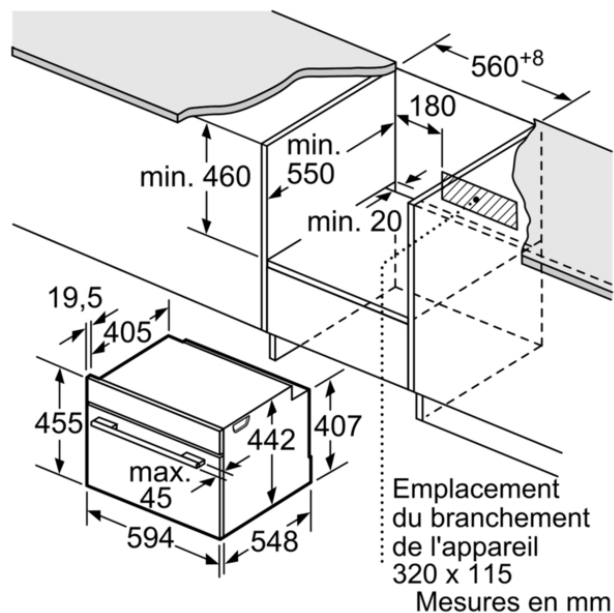

iQ700
FOUR COMPACT COMBINE PYROLYSE 45L INOX
CM676GBS1 - Inox