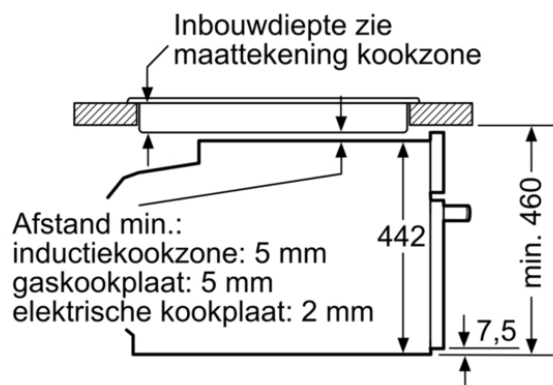

### Technische informatie:

Maximale capaciteit: 450 mm

### Kenmerken

Type magnetron : Combimagnetron  
Soort besturing : Electronisch  
Frontkleur / -materiaal : inox  
Afmetingen van het toestel (mm) : 455 x 594 x 548  
Afmetingen van het toestel met verpakking (mm) : 237.0 x 480 x 392.0  
Lengte elektriciteitsnoer (cm) : 150  
Nettogewicht (kg) : 36,0  
Brutogewicht (kg) : 38,0  
EAN-code : 4242003658376

### Consumptie- en verbindingkenmerken

Maximaal vermogen microgolven (W) : 900  
Aansluitwaarde (W) : 3600  
Minimale smeltveiligheid (A) : 16  
Spanning (V) : 220-240  
Frequentie (Hz) : 50; 60  
Type stekker : Schuko-/Gardy. met aarding

Kookzone-type	min. werkbladdikte	
	opgebouwd	vlak
Inductiekookzone	42 mm	43 mm
Volledige oppervlak-inductiekookzone	52 mm	53 mm
gaskookplaat	32 mm	39 mm
elektrische kookplaat	32 mm	35 mm

Afmeting in mm