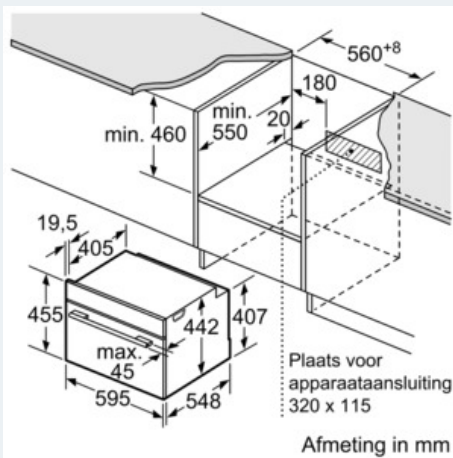

Uitrusting

Technische Data

Type magnetron : Combi met microgolfoven
 Soort besturing : Electronisch
 Frontkleur / -materiaal : inox
 Afmetingen van het toestel (mm) : 455 x 595 x 548
 Afmetingen van het toestel met verpakking (mm) : 237.0 x 480 x 392.0
 Lengte elektriciteits snoer (cm) : 120
 Nettogewicht (kg) : 37,0
 Brutogewicht (kg) : 39,0
 Maximaal magnetronvermogen (W) : 1000
 Aansluitwaarde (W) : 3650
 Minimale smeltveiligheid (A) : 16
 Spanning (V) : 220-240
 Frequentie (Hz) : 50; 60
 Type stekker : Schuko-/Gardy. met aarding

Design:

- 2,8" TFT kleur- en tekstdisplay met touchControl toetsen
- Bediening met draaiknop
- Binnenruimte in antraciet email

Toebehoren:

- 1 x Combi rooster, 1 x Universele braadslede

Technische informatie:

- Lengte aansluitkabel: 120 cm
- Totale aansluitwaarde: 3.65 kW
- Afmetingen toestel (HxBxD): 455 x 595 x 548 mm
- Inbouwafmetingen (HxBxD): 450-455 x 560-568 x 550 mm

iQ700
 Compacte bakoven met magnetron
 CM633GBS1 - inox

Maattekeningen

Wordt het compacte apparaat onder een kookzone ingebouwd, dan moet rekening gehouden worden met de volgende werkbladdikte (eventueel incl. onderconstructie).

Kookzone-type	min. werkbladdikte	
	opgebouwd	vlak
Inductiekookzone	42 mm	43 mm
Volledige oppervlak-inductiekookzone	48 mm	53 mm
gaskookplaat	37 mm	47 mm
elektrische kookplaat	28 mm	30 mm