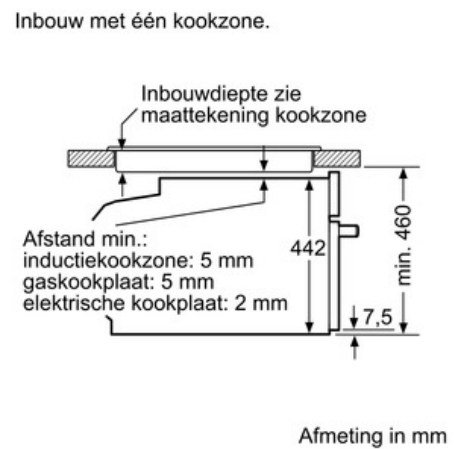

Uitrusting

Technische Data

Type magnetron : Combi met microgolfoven
 Soort besturing : Electronisch
 Frontkleur / -materiaal : inox
 Afmetingen van het toestel (mm) : 455 x 595 x 548
 Afmetingen van het toestel met verpakking (mm) : 237.0 x 480 x 392.0
 Lengte elektriciteits snoer (cm) : 120
 Nettogewicht (kg) : 37,0
 Brutogewicht (kg) : 39,0
 Maximaal magnetronvermogen (W) : 1000
 Aansluitwaarde (W) : 3650
 Minimale smeltveiligheid (A) : 16
 Spanning (V) : 220-240
 Frequentie (Hz) : 50; 60
 Type stekker : Schuko-/Gardy. met aarding

Design:

- 2,8" TFT kleur- en tekstdisplay met touchControl toetsen
- Bediening met draaiknop
- Binnenruimte in antraciet email

Toebehoren:

- 1 x Combi rooster, 1 x Universele braadslede

Technische informatie:

- Lengte aansluitkabel: 120 cm
- Totale aansluitwaarde: 3.65 kW
- Afmetingen toestel (HxBxD): 455 x 595 x 548 mm
- Inbouwafmetingen (HxBxD): 450-455 x 560-568 x 550 mm

iQ700
 Compacte bakoven met magnetron
 CM633GBS1 - inox

Maattekeningen

Wordt het compacte apparaat onder een kookzone ingebouwd, dan moet rekening gehouden worden met de volgende werkbladdikte (eventueel incl. onderconstructie).

Kookzone-type	min. werkbladdikte	
	opgebouwd	vlak
Inductiekookzone	42 mm	43 mm
Volledige oppervlak-inductiekookzone	48 mm	53 mm
gaskookplaat	37 mm	47 mm
elektrische kookplaat	28 mm	30 mm