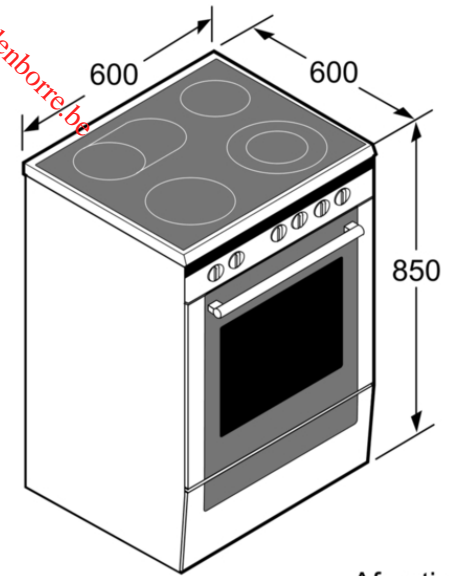

Afmeting in mm