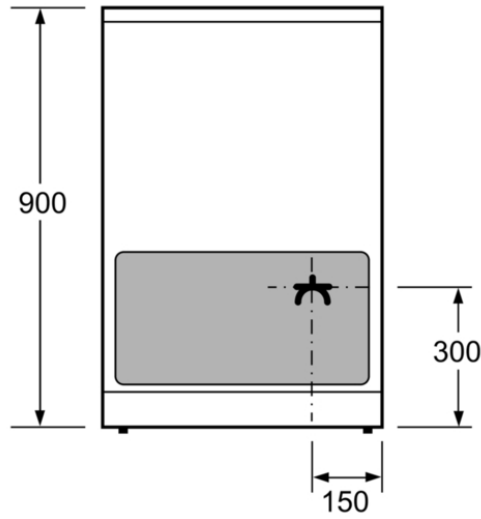

iQ500
HL9S7W340 - zwart
Vrijstaand elektrisch fornuis

Afmeting in mm