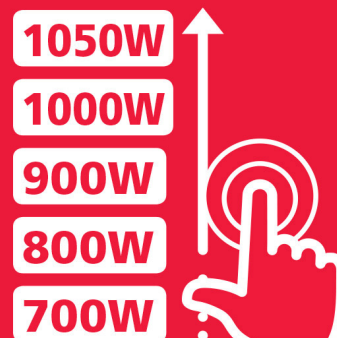

FONCTIONS

- Capacité 28 L - M0 1000 W
- 5 niveaux de puissance
- Touche +1min
- 3 séquences de cuissons enchainées
- Plateau fixe

Programmes automatiques

Pour vous faciliter la vie, ce four micro-ondes est équipé de programmes automatiques. Choisissez le type de nourriture (viande, légume, pizza, gâteau, soupe...), le poids de l'aliment et le micro-ondes s'occupe du reste en déterminant automatiquement le temps adéquat de réchauffage ou de cuisson.

Niveaux de puissance

11 niveaux de puissance du micro-ondes sont disponibles pour un contrôle optimal de la cuisson. Vous pouvez également combiner deux modes de cuisson (micro-ondes avec gril ou micro-ondes avec convection) pour réduire le temps de cuisson.