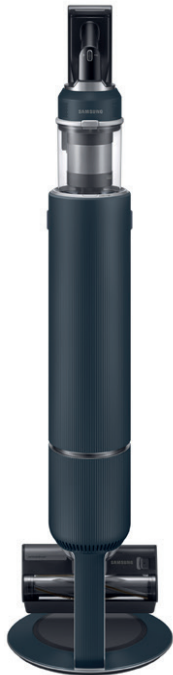

## Steelstofzuiger

**VS20B95973B**

### ALGEMENE KENMERKEN

|                      |                                 |
|----------------------|---------------------------------|
| Benaming             | Bespoke Jet Plus Midnight Blue  |
| Kleur                | Midnight Blue                   |
| Type cycloon         | Multi Cyclone                   |
| Vermogen aanpasbaar  | Jet, Max, Mid, Min              |
| Zuigkracht Jet       | 210W                            |
| Zuigkracht Max       | 125W                            |
| Zuigkracht Mid       | 40W                             |
| Zuigkracht Min       | 18W                             |
| Geluidsniveau        | Max: 86dB                       |
| Inhoud stofreservoir | 0.5L                            |
| Filter               | 99.999% Meerlagig Filtersysteem |
| Display              | LCD (28 talen)                  |

### BATTERIJ

|                        |  |
|------------------------|--|
| Autonomie Jet          | 3 min  |
| Autonomie Max          | 10 min   |
| Autonomie Mid          | 30 min   |
| Autonomie Min          | 60 min   |
| Maximale oplaadtermijn | 3 uur 30 min                                     |
| Batterij voltage       | 25.2V  |
| Type batterij          | Li-Ion   |
| Verwijderbare batterij | 2  |
| Type laadstation       | Upgraded all-in-one Clean Station (auto closing) |

### INBEGREPEN ACCESSOIRES (ACCESSORY CRADLE)

|                    |   |
|--------------------|---|
| Borstel            | Jet Dual Brush - Spray Spinning Sweeper - Pet Tool+ |
| Flexibel opzetstuk | •   |
| Combinatietool     | •   |
| Lang opzetstuk     | •   |