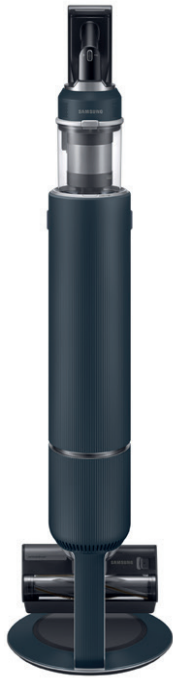

Aspirateur balais

VS20B95973B

CARACTERISTIQUES GENERALES

Nom du produit	Bespoke Jet Plus Midnight Blue
Couleur	Midnight Blue
Type de cyclone	Multi Cyclone
Puissance réglable	Jet, Max, Mid, Min
Puissance d'aspiration Jet	210W
Puissance d'aspiration Max	125W
Puissance d'aspiration Mid	40W
Puissance d'aspiration Min	18W
Niveau sonore	Max: 86dB
Capacité du réservoir (l)	0.5L
Filtre	99,999% Système de filtre multi-couche
Ecran	LCD (28 langues)

BATTERIE

Autonomie Jet	3 min
Autonomie Max	10 min
Autonomie Mid	30 min
Autonomie Min	60 min
Durée maximale de chargement	3 heures 30 min
Voltage batterie	25.2V
Type de batterie	Li-Ion
Batterie interchangeable	2
Type de station de recharge	Upgraded all-in-one Clean Station (auto closing)

ACCESSOIRES INCLUS (ACCESSORY CRADLE)

Brosse	Jet Dual Brush - Spray Spinning Sweeper - Pet Tool+
Accessoire flexible	•
Accessoire de combinaison	•
Embout long	•

SPECIFICATIONS

Dimension (LxHxP) (mm)	250 x 1000 x 210
Dimensions emballage (LxHxP) (mm)	412 x 374 x 931
Poids aspirateur (kg)	2.74 (avec Spray Spinning Sweeper) 2.5 (avec Jet Dual Brush)
Poids aspirateur + accessoires + boîte (kg)	16.6

ACCESSOIRES COMPATIBLES

Brosse Dual Jet	VCA-TABA95
Brosse Slim LED	VCA-SABB95
Spray Spinning Sweeper	VCA-WBA95/GL
Batterie	VCA-SBTA95/VT
Disposable Pad	VCA-SPA95/GL
Micro Fiber Pad	VCA-SPW95/VT
Sac à poussière Clean Station	VCA-ADB952