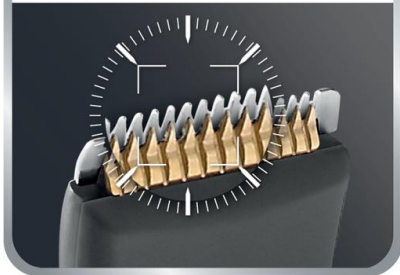

PRODUCTVOORDELEN

TITANIUM COATING

Mesjes die lang scherp blijven

Titanium coating op het bewegende mesje verhoogt de duurzaamheid voor een langdurig resultaat. Het mesje blijft heel scherp dankzij deze bescherming, die drie keer harder is dan roestvrij staal.

Gemakkelijk te reinigen

100% waterbestendig om gemakkelijk te reinigen.