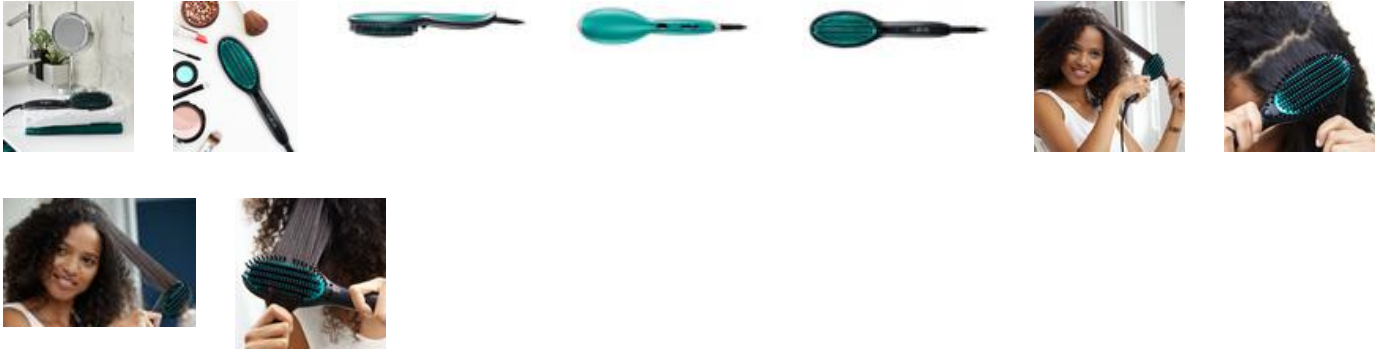

PRODUCTFOTO'S

Andere productfoto's