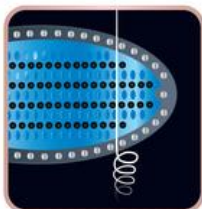

Dubbele-borstelharen gaas

Gaas van 2 types borstelharen pakken pluis aan voor effectievere resultaten.

Ionengenerator

Voor pluizig haar tegen te gaan en voor glanzende, statisch vrije resultaten.