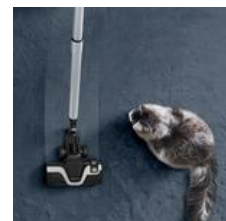

Silence extrême

L'aspirateur sans sac le plus silencieux pour un nettoyage plus agréable, avec un niveau sonore de seulement 59 dB(A) à la puissance maximale pour un silence exceptionnel.

Haut niveau de filtration