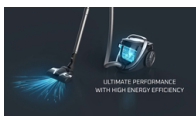

*En comparaison avec les 20 aspirateurs sans sac les plus vendus en Europe (22 pays), données de fin juin 2022 provenant d'un panel indépendant, valeur et volume des ventes

PHOTOS DU PRODUIT

Autres images produit

Photos produit in situ

Video(s)

mode d'emploi

fiche de sécurité

DRAFT