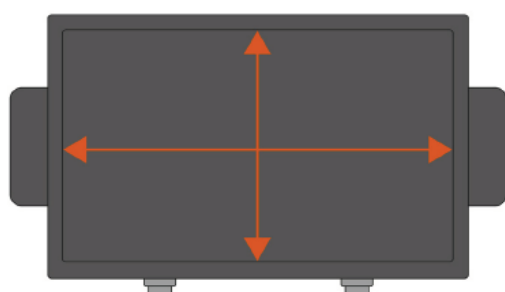

Plancha Power Zone Réf : QPL345

L'art de la cuisson conviviale

Avec sa **plancha traditionnelle**, la **Plancha Power Zone QPL345** vous offre une palette infinie de possibilités culinaires. Dégustez des émincés parfaitement grillés, des fruits de mer juteux ou des légumes croustillants. Grâce à sa zone de puissance locale "**Booster Power Zone**", vous pouvez même cuisiner des viandes et poissons plus épais avec une facilité déconcertante.

Dotée d'une **plaque massive en fonte d'aluminium (grande surface de cuisson de 1285 cm²)** et d'une puissance élevée allant jusqu'à **1900 W**, elle vous garantit des cuissons rapides et homogènes. Ses **4 niveaux de température réglables jusqu'à 250°C** vous offrent un contrôle précis sur vos cuissons, tandis que sa **fonction de maintien au chaud** assure que vos plats restent à la perfection jusqu'à ce qu'ils soient servis.

Dimensions : 50,5 X 25,5 cm
1285 cm²

Plancha traditionnelle et booster local « Power zone » pour cuire les viandes et poissons plus épais

1900 W

De 4 à 6 personnes

4 niveaux de température (jusqu'à 250°C)