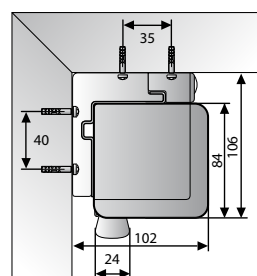

120° 1.0

100° 1.1

70° 1.5

60° 2.4

40° 2.4

PROSCREEN

Rapport Hauteur/Largeur	Dimensions Totales H x L cm	Dimensions Projection H x L cm	Diagonale Nominale		Carter Longueur (RAL 9016) mm	Poids Net kg	Toiles				
			cm	inches			Blanc Mat N° d'art.	High Contrast N° d'art.	Datalux N° d'art.	High Power® N° d'art.	HCHP® N° d'art.
4:3	138 x 180	126 x 168	210	83"	1914	11	10200016	10200130	10200030	10200018	10200162
	153 x 200	143 x 190	238	94"	2134	13	10200008	10200131	10200031	10200020	10200163
	168 x 220	158 x 210	263	103"	2334	15	10200123	10200132	10200124	10200125	10200164
	183 x 240	173 x 230	288	113"	2534	16	10200009	10200133	10200032	10200022	10200165
	213 x 280	203 x 270	338	133"	2934	19	10200005	10200134	10200034		
16:9	102 x 180	95 x 168	193	76"	1914	11	10200152	10200135	10200153	10200157	10200166
	117 x 200	107 x 190	218	86"	2134	12	10200035	10200136	10200036	10200158	10200167
	128 x 220	118 x 210	241	95"	2334	15	10200126	10200137	10200127	10200159	10200168
	139 x 240	129 x 230	264	104"	2534	15	10200023	10200138	10200029	10200160	10200169
	162 x 280	152 x 270	310	122"	2934	18	10200090	10200139	10200091		
16:10	115 x 180	105 x 168	217	85"	1914	11	10200161		10200140	10200145	10200170
	129 x 200	119 x 190	224	88"	2134	12	10201062		10200141	10200146	10200171
	141 x 220	131 x 210	248	97"	2334	15	10201068		10200142	10200147	10200172
	154 x 240	144 x 230	271	107"	2534	16	10201061		10200143	10200148	10200173
	179 x 280	169 x 270	318	125"	2934	18	10201069		10200144	10200149	10200174
1:1	160 x 160	151 x 151			1714	10	10200001		10200026	10200011	10200175
	180 x 180	173 x 173			1914	12	10200002		10200027	10200013	10200176
	200 x 200	195 x 195			2134	14	10200004		10200028	10200015	10200177
	220 x 220	215 x 215			2334	15	10200121		10200122	10200150	10200178
	240 x 240	235 x 235			2534	17	10200006		10200033	10200151	10200179

Pour des informations techniques, veuillez consulter les Specification Data Sheets sur www.projectascreens.com