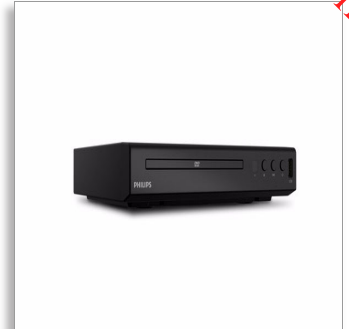

Downloaded from www.vandenborre.be

Philips 2000 series
DVD-speler

DivX Ultra
USB 2.0

TAEP200

DVD en USB – van alle markten thuis

Uw droomspeler met een onberispelijke, levensechte beeldkwaliteit en de mogelijkheid om bijna elk soort disc af te spelen! Met deze Philips DVD-speler TAEP200 geniet u nog intenser van films en muziek.

PHILIPS

Kenmerken

12-bits/108-MHz videoverwerking

12-bits Video DAC is een superieure digitaal-naar-analoog converter die elk detail van de authentieke beeldkwaliteit behoudt. De converter geeft subtiele schaduwen en vloeiendere kleurgradaties weer, zodat het beeld levendiger en natuurlijker wordt. De beperkingen van de traditionele 10-bits DAC worden met name duidelijk wanneer grote schermen en projectors worden gebruikt.