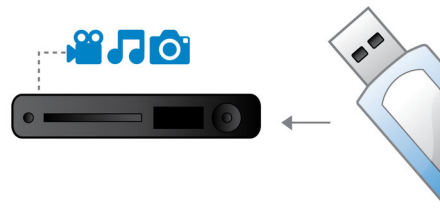

PHILIPS

Kenmerken

12-bits/108-MHz videoverwerking

12-bits Video DAC is een superieure digitaal-naar-analoog converter die elk detail van de authentieke beeldkwaliteit behoudt. De converter geeft subtiele schaduwen en vloeiendere kleurgradaties weer, zodat het beeld levendiger en natuurlijker wordt. De beperkingen van de traditionele 10-bits DAC worden met name duidelijk wanneer grote schermen en projectors worden gebruikt.

Aanpassing aan scherm

Wat u ook kijkt en op welke TV dan ook, met de functie voor aanpassing aan het scherm wordt het hele scherm gevuld met het beeld. Geen vervelende zwarte balken meer boven en onder het beeld, zonder dat u dit zelf hoeft aan te passen. Druk op de knop voor aanpassing aan het scherm, kies het formaat en bekijk uw film op volledig scherm.

USB Media Link

De Universal Serial Bus of USB is een protocolstandaard om PC's, randapparaten en consumentenelektronica-apparaten gemakkelijk te koppelen. Met USB Media Link hoeft u alleen uw USB-apparaat aan te sluiten en u bent klaar om de gewenste films, muziek of foto's weer te geven.