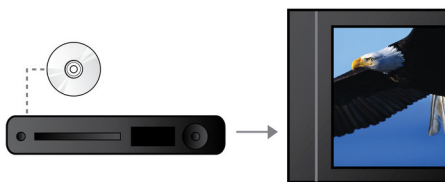

Speelt alles af

Geeft vrijwel elk gewenst discformaat weer: CD, (S)VCD, DVD, DVD+R, DVD-R, DVD+RW, DVD-RW of DVD+R DL. Speel al uw discs af op één apparaat en ervaar ongeëvenaarde flexibiliteit en afspeelgemak.