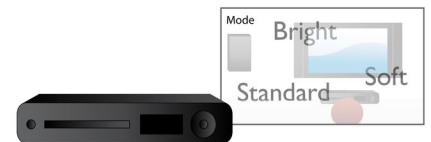

Smart Picture

Smart Picture biedt de optimale beeldinstellingen voor kleur, helderheid, verzadiging, contrast, scherpte enz. om zo uw algehele kijkervaring te verbeteren.

Downloaded from www.vandenborre.be