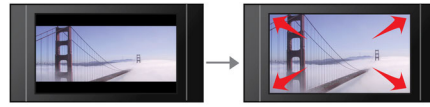

PHILIPS

Kenmerken

12-bits/108-MHz videoverwerking

12-bits Video DAC is een superieure digitaal-naar-analoog converter die elk detail van de authentieke beeldkwaliteit behoudt. De converter geeft subtiele schaduwen en vloeiendere kleurgradaties weer, zodat het beeld levendiger en natuurlijker wordt. De beperkingen van de traditionele 10-bits DAC worden met name duidelijk wanneer grote schermen en projectors worden gebruikt.

Aanpassing aan scherm

Wat u ook kijkt en op welke TV dan ook, met de functie voor aanpassing aan het scherm wordt het hele scherm gevuld met het beeld. Geen vervelende zwarte balken meer boven en onder het beeld, zonder dat u dit zelf hoeft aan te passen. Druk op de knop voor aanpassing aan het scherm, kies het formaat en bekijk uw film op volledig scherm.