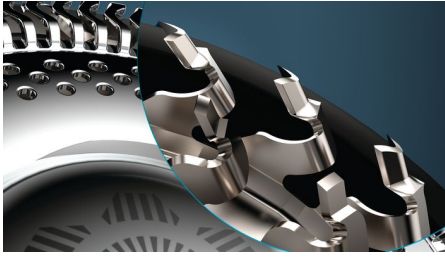

### Ultiem glad scheerresultaat

- Multi-direction ContourDetect-scheerkop volgt de contouren van uw gezicht en pakt zelfs de moeilijkste haren
- Met innovatieve NanoTech-precisiemesjes met extra stevige en scherpe randen

### Optimaal huidcomfort, zowel nat als droog

- Met BeardAdapt-sensor die 15 keer per seconde de haardikte controleert en het vermogen automatisch aanpast
- De nieuwe, bredere en rondere openingen pakken meer haren per keer, waardoor minder scheerbewegingen nodig zijn
- Personaliseer uw scheerbeurt door te kiezen uit één van de drie comfortstanden
- Dankzij de SkinComfort-ringen met anti-wrijvingscoating glijdt het scheerapparaat ongekend soepel over uw huid

### NanoTech-precisiemesjes

De NanoTech-precisiemesjes zijn versterkt met nanodeeltjes en hebben extra sterke en langdurig scherpe randen. Ze snijden haren uiterst precies af voor een ultiem glad scheerresultaat.