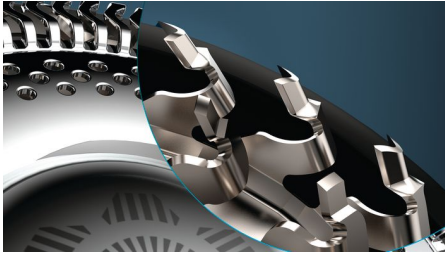

Ultiem glad scheerresultaat

- Met innovatieve NanoTech-precisiemesjes met extra stevige en scherpe randen
- Multi-direction ContourDetect-scheerkop volgt de contouren van uw gezicht en pakt zelfs de moeilijkste haren

Optimaal huidcomfort, zowel nat als droog

- Dankzij de SkinComfort-ringen met anti-wrijvingscoating glijdt het scheerapparaat ongekend soepel over uw huid
- Met BeardAdapt-sensor die 15 keer per seconde de haardikte controleert en het vermogen automatisch aanpast
- De nieuwe, bredere en rondere openingen pakken meer haren per keer, waardoor minder scheerbewegingen nodig zijn
- Personaliseer uw scheerbeurt door te kiezen uit één van de drie comfortstanden

Kenmerken

NanoTech-precisiemesjes

De NanoTech-precisiemesjes zijn versterkt met nanodeeltjes en hebben extra sterke en langdurig scherpe randen. Ze snijden haren uiterst precies af voor een ultiem glad scheerresultaat.

Multi-direction ContourDetect

Voor een extreem glad resultaat. De Multi-direction ContourDetect-scheerkop volgt de contouren van uw gezicht en pakt zelfs de moeilijkste haren.

SmartClick-precisietrimmer