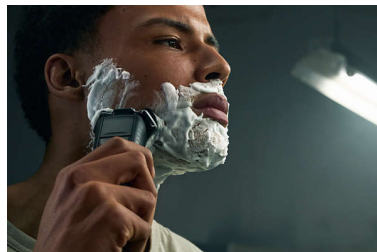

Nat & droog

Kies een scheerroutine die bij u past. Met Wet & Dry kunt u kiezen voor een comfortabele droge scheerbeurt of een verfrissende natte scheerbeurt. U kunt met gel of schuim scheren, zelfs onder de douche.