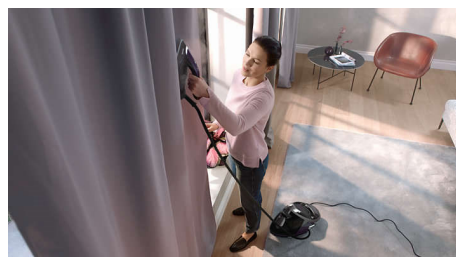

Ultralicht strijkijzer

Het strijkijzer is verbluffend licht en prettig in gebruik. Het glijdt moeiteloos over uw

kledingstukken en vermindert de belasting van uw pols. Door het minimale gewicht van slechts 800 g is het strijkijzer ook handig om gordijnen en hangende kleding verticaal te stomen.