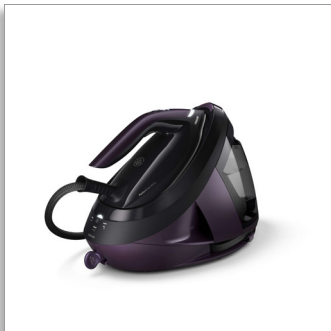

Philips PerfectCare 8000
Series
Stoomgenerator

Snelheidsmodus

Intelligent automatisch stomen
Automatische verticale stoom
Geen brandplekken

PSG8160/30

Het strijkijzer dat de stoom afstemt op uw strijksnelheid

Moeiteloos strijken met snelle resultaten

- Strijk moeiteeloos met automatische stoom
- Stemt de stoom af op uw strijksnelheid

Ultieme prestaties

- Vernieuwde bewegingssensor voor eenvoudig verticaal gebruik
- Uiterst krachtige stoom voor het verwijderen van kreuken

Extra handig in gebruik

- SteamGlide Elite-zoolplaat voor de ultieme soepele strijkervaring
- Afneembaar waterreservoir van 1,8 l voor eenvoudig bijvullen
- Strijkijzer schakelt zichzelf automatisch uit indien u het even niet gebruikt
- Draagvergrendeling om veilig en eenvoudig mee te nemen