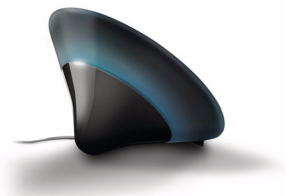

Laat de kleuren op natuurlijke wijze in uw interieur opgaan

- mooi diffuus lichteffect