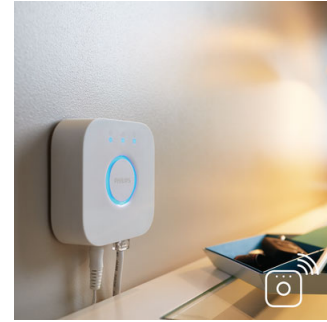

Volledige controle met de Hue bridge

Verbind je Philips Hue lampen met de Bridge en ontgrendel de eindeloze mogelijkheden van het systeem.