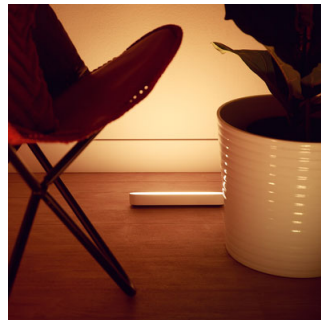

Creëer je eigen sfeer

Schep voor elk moment de juiste sfeer en decoreer je woning met warm tot koelwit licht. Profiteer het hele jaar door van verschillende stijlen, met helderwit licht dat doet denken aan een frisse lentebries, het

7820130P7

warmwitte licht van de zomerzon of ijskoud winters daglicht. Voor deze functie is verbinding met de Philips Hue Bridge vereist.