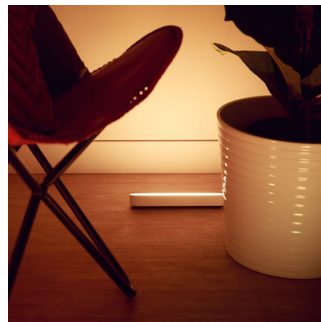

Creëer je eigen sfeer

Schep voor elk moment de juiste sfeer en decoreer je woning met warm tot koelwit licht. Profiteer het hele jaar door van verschillende stijlen, met helderwit licht dat doet denken aan een frisse lentebries, het warmwitte licht van de zomerzon of ijskoud winters daglicht. Voor deze functie is verbinding met de Philips Hue Bridge vereist.