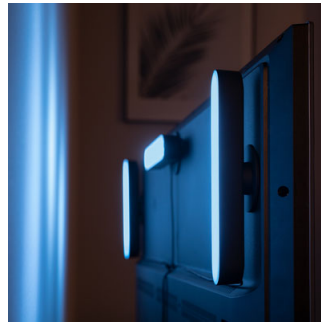

### Compact en veelzijdig

Je kunt de Philips Hue Play altijd zo aanpassen dat hij perfect bij je interieur past. Je kunt de lichtbalk op een kast zetten om een prettige sfeer te creëren, aan de achterkant van de televisie bevestigen, of zelfs plat op de vloer leggen om je muren van de vloer tot aan het plafond met licht te kleuren. Plaats de Philips Hue Play waar je maar wilt en je zult zien dat hij perfect is voor elke woonkamer.

### Kleuren met licht

Speel met licht en kies uit 16 miljoen kleuren om de sfeer en het uiterlijk van je kamer aan te passen. Stel moeiteloos de gewenste scène in met één druk op de knop. Gebruik een favoriete foto en herleef dat speciale moment met gekleurde lichteffecten. Bewaar je favoriete lichtinstellingen en selecteer ze met één vingerbeweging, wanneer je maar wilt.

### Perfekte achtergrondverlichting voor je tv

Creëer de mooiste achtergrondverlichting voor je televisie. Bevestig de Philips Hue Play aan de achterkant van het scherm met de meegeleverde clips en dubbelzijdige tape, en verbeter je kijkervaring met lichteffecten rond de televisie. Beleef elke avond een andere sfeer op de bank.