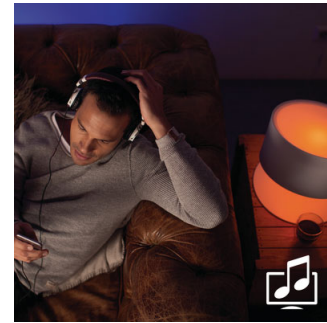

reddot award 2015
winner

PHILIPS

Go draagbare lamp
Ingebouwde LED Wit, Slimme bediening met Hue Bridge*, Met spraakbediening*

7146060PH

Kenmerken

Draagbaar

De Philips Hue Go is de meest veelzijdige lamp in huis. Sluit de lamp aan op het stopcontact en geef jouw muren een gekleurde of witte gloed. Of gebruik deze draagbare blikvanger zonder snoer voor het optimale licht bij al je activiteiten. De ingebouwde accu gaat tot wel 3 uur meer. Ook in de draagbare modus kun je de Philips Hue Go volledig instellen met jouw mobiele apparaat. En met de ingebouwde functie voor slim accubeheer is de gebruiksduur maximaal. De Philips Hue Go is niet waterdicht, maar wel bestand tegen hoge vochtigheid.

Volledige controle met de Hue Bridge

Verbind je Philips Hue lampen met de Bridge en ontgrendel de eindeloze mogelijkheden van het systeem.

Wees creatief met kleuren

Speel met licht en kies uit 16 miljoen kleuren om de sfeer en het aanzien van je kamer onmiddellijk te veranderen. Stel de scène moeiteloos in met één druk op de knop.

Gebruik een favoriete foto en herleef dat speciale moment met gekleurde lichteffecten. Bewaar je favoriete lichtinstellingen en roep ze met één vingerbeweging weer op wanneer je maar wilt

Synchroniseer met muziek en films

Breid je beleving van tv-kijken uit naar de hele kamer of synchroniseer licht met je favoriete muziek en zie hoe het licht reageert op het ritme. Download apps van derden en ontdek de verbazingwekkende dingen die je kunt doen met Philips Hue.