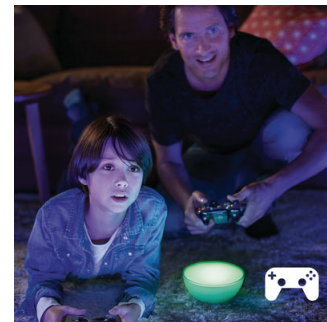

Breng lichteffecten tijdens het gamen

Til de beleving van je gaming naar het volgende niveau. Download de apps die samenwerken met Hue en ontdek de verbazingwekkende dingen die je kunt doen.