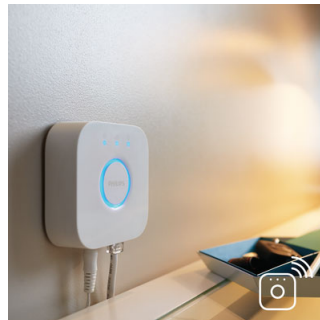

Volledige controle met de Hue Bridge

Verbind je Philips Hue lampen met de Bridge en ontgrendel de eindeloze mogelijkheden van het systeem.