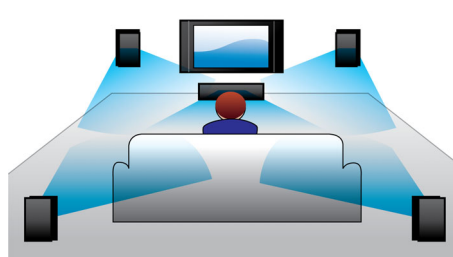

Dolby Digital

Omdat de wereldleider in meerkanaals geluidsnormen, Dolby Digital, gebruik maakt van de manier waarop het menselijke oor natuurlijk geluid verwerkt, kunt u genieten van een uitstekende geluidskwaliteit met levensechte spatial cues.