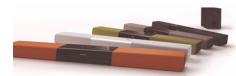

Downloaded from www.vandenborre.be

Philips
SoundBar-luidspreker

Virtual Surround
Subwoofer
Bluetooth®

HTL2160

Breng muziek tot leven via Bluetooth

Geniet van rijker geluid uit elke TV

Vul uw huis met superieure draadloze muziek via Bluetooth. Met deze Philips SoundBar hebt u niet alleen meer plezier van uw TV en home cinema, maar ook van uw gameconsole en MP3-speler. Geniet nu van films en muziek met hoogwaardige Virtual Surround Sound.

Geïntegreerd entertainment voor de ultieme ervaring

- Werkt met TV's, BD/DVD-spelers, gameconsoles, MP3-spelers
- Draadloos muziek streamen via Bluetooth
- Geniet direct van MP3/WMA-muziek op uw draagbare USB-apparaten
- Audio-ingang om van muziek te genieten van uw iPod/iPhone/MP3-speler

Ontworpen voor eenvoud

- Ultracompacte 80 cm brede SoundBar die in elk interieur past
- Laag profiel voor de perfecte pasvorm vóór uw TV

Intenser geluid voor TV en film.

- Virtual Surround Sound voor een realistische filmervaring
- Dolby Digital voor de ultieme filmervaring
- Externe subwoofer voegt extra sensatie toe aan de actie
- Twee tweeters voor optimale helderheid

op nauwgezette wijze. Elke hoogwaardige stereobron wordt omgezet in levensechte, meerkanaals Surround Sound. U hoeft geen extra luidsprekers, kabels of standaarden voor luidsprekers aan te schaffen om te kunnen genieten van een ruimtevallend geluid.