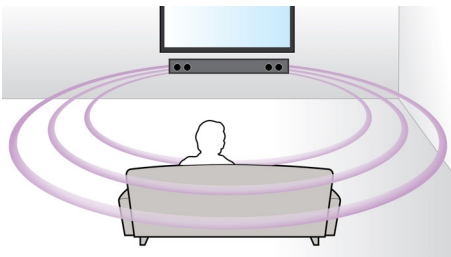

Ontworpen voor eenvoud

- Ultracompacte 80 cm brede SoundBar die in elk interieur past
- Laag profiel voor de perfecte pasvorm vóór uw TV

Intenser geluid voor TV en film.

- Virtual Surround Sound voor een realistische filmervaring
- Dolby Digital voor de ultieme filmervaring
- Externe subwoofer voegt extra sensatie toe aan de actie
- Twee tweeters voor optimale helderheid

PHILIPS

Kenmerken

Bluetooth

Bluetooth is een draadloze communicatietechnologie met een kort bereik, die zowel stabiel als energiezuinig is. De technologie maakt een eenvoudige draadloze verbinding met andere Bluetooth-apparaten mogelijk, zodat u uw favoriete muziek eenvoudig vanaf uw smartphone, tablet of laptop kunt afspelen, inclusief iPods of iPhones met een Bluetooth-luidspreker.

Virtual Surround Sound

Virtual Surround Sound van Philips produceert een volle en meeslepende Surround Sound via een systeem met minder dan vijf luidsprekers. De zeer geavanceerde ruimtelijke algoritmes repliceren de geluidskenmerken die in een ideale 5.1-kanaals geluidsomgeving voorkomen

op nauwgezette wijze. Elke hoogwaardige stereobron wordt omgezet in levensechte, meerkanaals Surround Sound. U hoeft geen extra luidsprekers, kabels of standaarden voor luidsprekers aan te schaffen om te kunnen genieten van een ruimtevallend geluid.