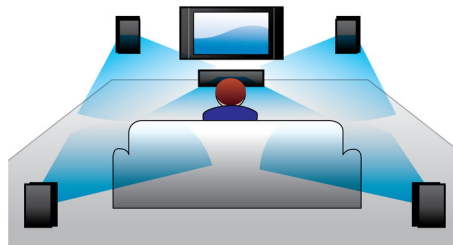

Ontworpen voor eenvoud

- Laag profiel voor de perfecte pasvorm vóór uw TV
- Ultracompacte Soundbar - slechts 85 cm (33") breed

Intenser geluid voor TV en film.

- Externe subwoofer voegt extra sensatie toe aan de actie
- Virtual Surround Sound voor een realistische filmervaring
- Dolby Digital voor de ultieme filmervaring

PHILIPS

SoundBar-luidspreker
2.1-kanaals subwoofer met kabels Bluetooth®, Digitale FM-tuner, 80W

Kenmerken

Virtual Surround Sound

Virtual Surround Sound van Philips produceert een volle en meeslepende Surround Sound via een systeem met minder dan vijf luidsprekers. De zeer geavanceerde ruimtelijke algoritmes repliceren de geluidskenmerken die in een ideale 5.1-kanaals geluidsomgeving voorkomen op nauwgezette wijze. Elke hoogwaardige stereobron wordt omgezet in levensechte, meerkanaals Surround Sound. U hoeft geen extra luidsprekers, kabels of standaarden voor luidsprekers aan te schaffen om te kunnen genieten van een ruimtevullend geluid.

USB

Geniet direct van MP3/WMA-muziek op uw draagbare USB-apparaten

Dolby Digital

Omdat de wereldleider in meerkanaals geluidsnormen, Dolby Digital, gebruik maakt van de manier waarop het menselijke oor natuurlijk geluid verwerkt, kunt u genieten van een uitstekende geluidskwaliteit met levensechte spatial cues.

HTL193B/98

Laag profiel

Laag profiel voor de perfecte pasvorm vóór uw TV

FM digitaal afstemmen

Dankzij digitale FM-radio kunt u genieten van nieuwe muziek- en entertainmentmogelijkheden via uw SoundBar-luidspreker, luidsprekersysteem en home cinema-systeem. U kunt automatisch scannen op radiostations, dus u hoeft nooit langer dan een paar seconden te zoeken naar uw favoriete zender. Er kunnen ook voorkeuzezenders worden opgeslagen, zodat u altijd direct toegang hebt tot uw favoriete zenders zonder handmatig te hoeven zoeken.