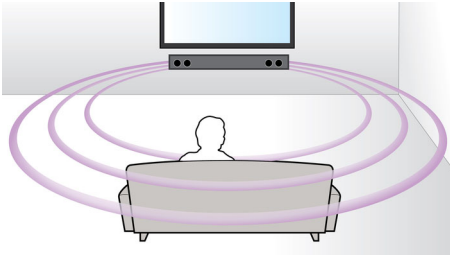

Ontworpen voor eenvoud

- Laag profiel voor de perfecte pasvorm vóór uw TV
- Ultracompacte Soundbar - slechts 85 cm (33") breed

Intenser geluid voor TV en film.

- Externe subwoofer voegt extra sensatie toe aan de actie
- Virtual Surround Sound voor een realistische filmervaring
- Dolby Digital voor de ultieme filmervaring

PHILIPS

SoundBar-luidspreker
2.1-kanaals subwoofer met kabels Bluetooth®, Digitale FM-tuner, 80W

Kenmerken

Virtual Surround Sound

Virtual Surround Sound van Philips produceert een volle en meeslepende Surround Sound via een systeem met minder dan vijf luidsprekers. De zeer geavanceerde ruimtelijke algoritmes repliceren de geluidskenmerken die in een ideale 5.1-kanaals geluidsomgeving voorkomen op nauwgezette wijze. Elke hoogwaardige stereobron wordt omgezet in levensechte, meerkanaals Surround Sound. U hoeft geen extra luidsprekers, kabels of standaarden voor luidsprekers aan te schaffen om te kunnen genieten van een ruimtevullend geluid.