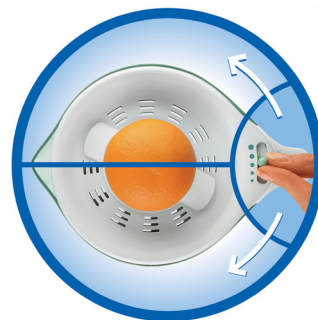

- Geïntegreerd opbergvak voor snoer
- Antislipvoetjes
- Vruchtvleesselector

Technische specificaties

- Capaciteit kan: 0,6 l
- Snoerlengte: 1,2 m
- Frequentie: 50/60 Hz
- Vermogen: 25 W
- Voltage: 220 - 240 V

HR2744/40

Kenmerken

Vruchtvleesselector

Voor sap met of zonder vruchtvlees.

Sapkan

Sapkan van 600 ml

Opbergvak voor snoer

Opbergvak voor snoer