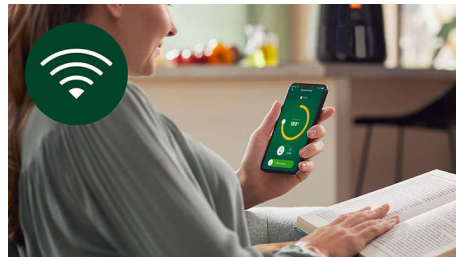

16-in-1 kookfuncties

De nieuwe Philips Airfryer XXL Connected uit de 5000-serie beschikt over 16 verschillende bereidingsfuncties: frituren, bakken, grillen, braden, drogen, roosteren, ontdoeien, opwarmen, fermenteren en nog veel meer.

Lekkere Airfryer-recepten

Ontdek honderden heerlijke Airfryer-recepten die lekker, gezond en eenvoudig te maken zijn. De meeste recepten in de NutriU-app zijn samengesteld door voedingsexperts, om dagelijks lekker te kokkerellen.

Kiezen, instellen, ontspannen

Kies een recept, stuur het naar de Airfryer en houd de voortgang van het koken in de gaten vanuit uw luie stoel. De NutriU-app begeleidt u op elke stap van de weg, zodat u elke dag de zelfgemaakte maaltijden kunt bereiden waar u en uw gezin dol op zijn. Spraakbediening is ook ingeschakeld, compatibel met Amazon Alexa.