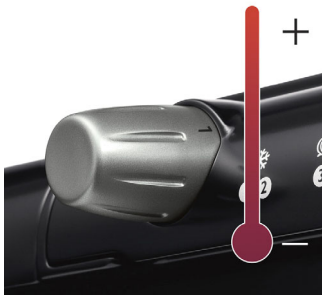

Philips
tafelgrill

2300 W

Geribbelde/gladde plaat
Hete grillplaat
300 x 370 mm

HD4419/20

Uw eten was nog nooit zo smakelijk

Constante hoge temperatuur om de smaak te behouden

De grillplaat van deze Philips-tafelgrill bereikt zeer hoge temperaturen, zodat de smaak van het voedsel volledig behouden blijft. De extra dikke plaat warmt snel op en blijft warm, en op het gladde, geribbelde oppervlak bereidt u de heerlijkste gerechten.

PHILIPS

Tafelgrill
2300 W Geribbelde/gladde plaat, Hete grillplaat, 300 x 370 mm

Kenmerken

Hete grillplaat

Door de hete elektrische grillplaat van Philips blijft het sap en de smaak van het voedsel behouden. Zodra het voedsel in contact komt met het oppervlak van de grill, wordt het geroosterd en bruin waardoor een heerlijke krokante laag ontstaat die al het goede en de smaak vasthoudt in het voedsel, daar waar het hoort.

Geribbelde en gladde grillplaat

Met de veelzijdige grillplaat kunt u uw voedsel bereiden op zowel een geribbeld als glad grilloppervlak. Zo kunt u genieten van uw voedsel zoals u dat wilt. De gladde zijde is geschikt voor roerbakken en het grillen van kleine stukken voedsel. Met de geribbelde zijde krijgt u die onweerstaanbare grillsmaak.

Instelbare thermostaat

De instelbare thermostaat zorgt voor perfecte resultaten.

Recht opbergen

Eenvoudig recht op te bergen; snoer en bak eveneens netjes op te bergen.

Spatel

Spatel voor het draaien, roeren en verwijderen van voedsel.