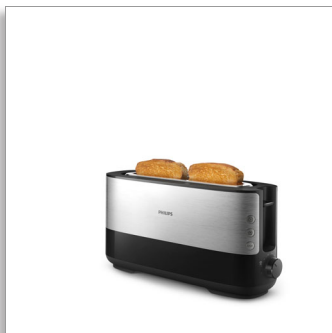

Downloaded from www.vandenborre.be

Philips Viva Collection  
Broodrooster

### Lange sleuf

Ingebouwde broodjeswarmer  
Metaal  
Zwart

HD2692/90

## Geschikt voor dik en dun gesneden brood

Slim automatisch centreersysteem voor gelijkmatig roosteren

Roestvrijstalen broodrooster met lange sleuf en 8 instellingen en een extra brede sleuf voor een gelijkmatig, goudbruin resultaat, ongeacht wat u roostert of hoe u uw brood graag eet. De ingebouwde opzethouder voor broodjes biedt plaats aan diverse soorten deegwaren en zelfs croissants.

### Veelzijdig, precies en gelijkmatig roosteren

- Extra brede sleuf\* voor dikke of dunne sneden brood
- Lange sleuf is geschikt voor verschillende broodsoorten
- Sleuf voor automatisch centreren en gelijkmatige resultaten aan beide zijden
- 8 bruiningsinstellingen voor individuele voorkeuren
- Ontdooimodus met knop en LED-indicator