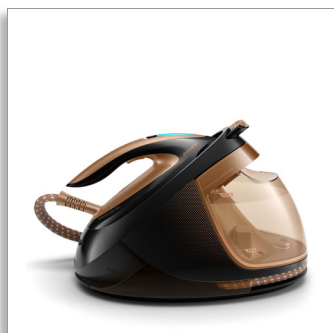

Philips PerfectCare Elite Plus
Stoomgenerator

Stoomstoot van max. 590 g
Afnembaar waterreservoir van 1,8 liter
OptimalTEMP-technologie
Automatische en stille stoom

GC9680/80

Het snelste, krachtigste strijkijzer* is nu nóg slimmer

Met intelligent automatisch stomen

PerfectCare Elite Plus is niet alleen de krachtigste en snelste stoomgenerator ter wereld, maar is met een ultralicht strijkijzer en intelligent automatisch stomen ook nog eens heel handig. U hoeft geen temperatuur in te stellen en er ontstaan gegarandeerd geen brandplekken.

Snel strijken met constante, krachtige stoom

- Krachtige stoom voor de ultieme verwijdering van kreuken
- Intelligent automatisch stomen voor sneller en gemakkelijker strijken
- Eenvoudig en efficiënt ontkalkingssysteem voor langdurige prestaties
- T-ionicGlide-zoolplaat, ultiem soepel glijden en duurzaamheid
- Bespaar energie met de ECO-modus