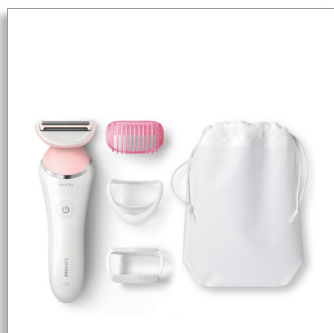

Philips SatinShave  
Advanced  
Elektrisch scheerapparaat,  
nat/droog

Scheerapparaat met enkel  
scheerblad

8 uur opladen  
4 accessoires

**BRL140/00**

## Glijdt soepel voor een huidvriendelijke scheerbeurt

Ervaar een gladde en zachte scheerbeurt voor uw benen en lichaam. De SatinShave Advanced-ladyshave zorgt zelfs in bad of onder de douche eenvoudig en moeiteloos voor een gladde huid zonder irritatie.