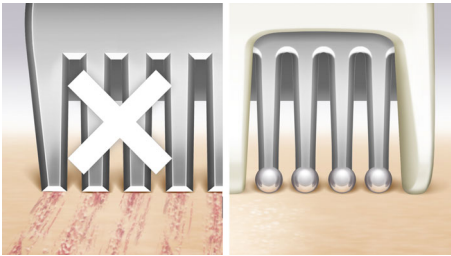

### Bewegend scheerhoofd

Het bewegende scheerhoofd glijdt op natuurlijke wijze over de contouren en natuurlijke rondingen van uw lichaam en houdt zo nauw en continu contact met de huid voor een gelijkmatig resultaat.

### Trimmer met parelvormige trimmeruiteinden

De parelvormige trimmeruiteinden voor en achter het scheerblad zorgen ervoor dat het scheerapparaat soepel over uw huid glijdt en krassen voorkomt.