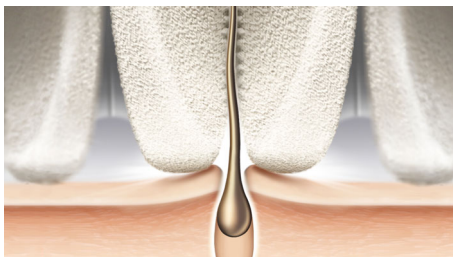

De S-vormige handgreep zorgt voor optimale controle overal op het lichaam. Het brede epileerhoofd met keramische schijven epileert dicht op de huid en heeft zelfs grip op fijne haartjes voor snelle en langdurige resultaten. Voor nat en droog gebruik en met 8 accessoires voor uw persoonlijke schoonheidsroutine.

PHILIPS

Wet & Dry-epileerapparaat

Voor benen, lichaam en gezicht 8 accessoires, Snoerloos en oplaadbaar, S-vormige handgreep

Kenmerken

S-vormige handgreep

De ergonomische handgreep is gemakkelijk vast te houden en te sturen voor maximale controle en een optimaal bereik op alle delen van het lichaam.

Keramische schijven met microribbels

Ons epileerhoofd is uniek en gemaakt van ruw keramisch materiaal dat haar stevig vastgrijpt. Zelfs fijne haartjes glijden niet weg.

Extra breed epileerhoofd

Extra breed epileerhoofd dat bij iedere beweging een groter huidoppervlak behandelt voor snellere ontharing.

Gepatenteerd epileersysteem

Al onze Philips-epileerapparaten hebben een uniek systeem waarbij de pincetten de platliggende haren optillen, door het trekpunt leiden en het haar stevig vastgrijpen en eruit trekken. In combinatie met de unieke ronde keramische schijven epileert het apparaat dichterbij de huid voor optimale resultaten en nog meer zachtheid.