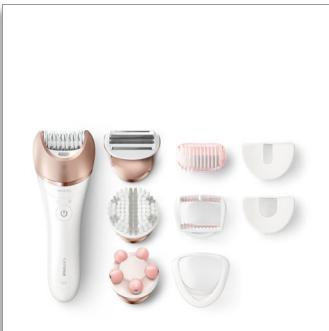

**Philips Satinelle Prestige
Wet & Dry-
epileerapparaat**

Voor benen, lichaam en gezicht

8 accessoires
Snoerloos en oplaadbaar
S-vormige handgreep

BRE650/00

Grijpt zelfs de fijnste haren

Optimale controle voor moeiteloos langdurig resultaat

De S-vormige handgreep zorgt voor optimale controle overal op het lichaam. Het brede epileerhoofd met keramische schijven epileert dicht op de huid en heeft zelfs grip op fijne haartjes voor snelle en langdurige resultaten. Voor nat en droog gebruik en met 8 accessoires voor uw persoonlijke schoonheidsroutine.

PHILIPS

Wet & Dry-epileerapparaat

Voor benen, lichaam en gezicht 8 accessoires, Snoerloos en oplaadbaar, S-vormige handgreep

Kenmerken

S-vormige handgreep

De ergonomische handgreep is gemakkelijk vast te houden en te sturen voor maximale controle en een optimaal bereik op alle delen van het lichaam.

BRE650/00

Downloaded from www.vandenborre.be

Wet & Dry-epileerapparaat

Voor benen, lichaam en gezicht 8 accessoires, Snoerloos en oplaadbaar, S-vormige handgreep

BRE650/00

Specificaties

Accessoires

- Massagefunctie
- Exfoliërende borstel voor het lichaam
- Scheerhoofd
- Trimkam
- Kap voor gezichtszone
- Kap voor gevoelige zones
- Massagekap
- Kap voor het gladtrekken van de huid
- Etui: Basisetui
- Reinigingsborsteltje