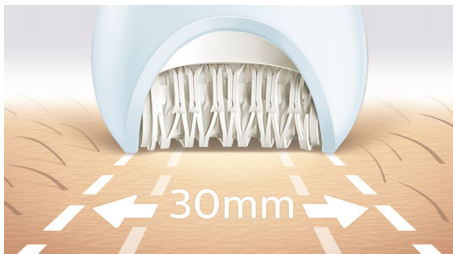

De S-vormige handgreep zorgt voor optimale controle overal op het lichaam. Het brede epileerhoofd met keramische schijven epileert dicht op de huid en heeft zelfs grip op fijne haartjes voor snelle en langdurige resultaten. Voor nat en droog gebruik en met 8 accessoires voor uw persoonlijke schoonheidsroutine.

PHILIPS

Wet & Dry-epileerapparaat

Voor benen, lichaam en gezicht 8 accessoires, Snoerloos en oplaadbaar, S-vormige handgreep

Kenmerken

S-vormige handgreep

De ergonomische handgreep is gemakkelijk vast te houden en te sturen voor maximale controle en een optimaal bereik op alle delen van het lichaam.

Keramische schijven met microribbels

Ons epileerhoofd is uniek en gemaakt van ruw keramisch materiaal dat haar stevig vastgrijpt. Zelfs fijne haartjes glijden niet weg.

Extra breed epileerhoofd

Extra breed epileerhoofd dat bij iedere beweging een groter huidoppervlak behandelt voor snellere ontharing.

Gepatenteerd epileersysteem

Al onze Philips-epileerapparaten hebben een uniek systeem waarbij de pincetten de platliggende haren optillen, door het trekpunt leiden en het haar stevig vastgrijpen en eruit trekken. In combinatie met de unieke ronde keramische schijven epileert het apparaat dichterbij de huid voor optimale resultaten en nog meer zachtheid.