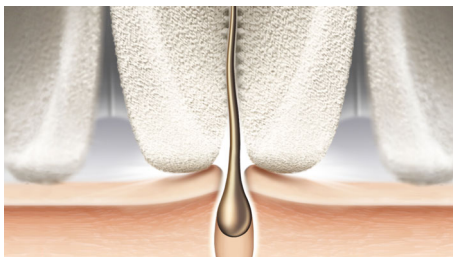

- Uniek keramisch epileerhoofd voor een betere grip
- Breed epileerhoofd voor optimale ontharing in één beweging
- Gepatenteerd epileersysteem
- Gebruik het apparaat altijd onder een hoek van 90 graden voor de beste prestaties

PHILIPS

Wet & Dry-epileerapparaat

Voor benen, lichaam en gezicht 5 accessoires, Snoerloos en oplaadbaar, S-vormige handgreep

Kenmerken

Ergonomische S-vormige handgreep

De ergonomische, S-vormige handgreep zorgt voor optimale controle en beter bereik met natuurlijke en nauwkeurige bewegingen over het hele lichaam.

Keramische schijven met microribbels

Ons epileerhoofd is uniek en gemaakt van ruw keramisch materiaal dat haar stevig vastgrijpt. Zelfs fijne haartjes glijden niet weg.

Ons breedste epileerhoofd

Ons breedste epileerhoofd voor optimale ontharing in één beweging voor langdurig resultaat.

Gepatenteerd epileersysteem

Al onze Philips-epileerapparaten hebben een uniek systeem waarbij de pincetten de platliggende haren optillen, door het trekpunt leiden en het haar stevig vastgrijpen en eruit trekken. In combinatie met de unieke ronde keramische schijven epileert het apparaat dichterbij de huid voor optimale resultaten en nog meer zachtheid.