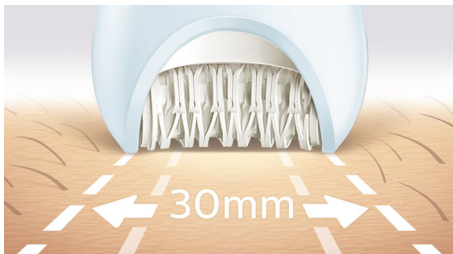

De S-vormige handgreep zorgt voor optimale controle overal op het lichaam. Het brede epileerhoofd met keramische schijven epileert dicht op de huid en heeft zelfs grip op fijne haartjes voor snelle en langdurige resultaten. Voor nat en droog gebruik en met 8 accessoires voor uw persoonlijke schoonheidsroutine.

PHILIPS

Wet & Dry-epileerapparaat

Voor benen, lichaam en gezicht 5 accessoires, Snoerloos en oplaadbaar, S-vormige handgreep

Kenmerken

Ergonomische S-vormige handgreep

De ergonomische, S-vormige handgreep zorgt voor optimale controle en beter bereik met natuurlijke en nauwkeurige bewegingen over het hele lichaam.

Keramische schijven met microribbels

Ons epileerhoofd is uniek en gemaakt van ruw keramisch materiaal dat haar stevig vastgrijpt. Zelfs fijne haartjes glijden niet weg.

Ons breedste epileerhoofd

Ons breedste epileerhoofd voor optimale ontharing in één beweging voor langdurig resultaat.

Gepatenteerd epileersysteem

Al onze Philips-epileerapparaten hebben een uniek systeem waarbij de pincetten de platliggende haren optillen, door het trekpunt leiden en het haar stevig vastgrijpen en eruit trekken. In combinatie met de unieke ronde keramische schijven epileert het apparaat dichterbij de huid voor optimale resultaten en nog meer zachtheid.