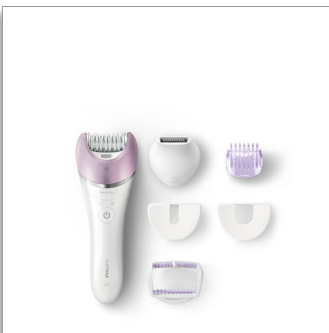

Philips Satinelle Advanced Wet & Dry- epileerapparaat

Voor benen, lichaam en gezicht

5 accessoires
Snoerloos en oplaadbaar
S-vormige handgreep

BRE632/00

Grijpt zelfs de fijnste haren

Optimale controle voor moeiteloos langdurig resultaat

De S-vormige handgreep zorgt voor optimale controle overal op het lichaam. Het brede epileerhoofd met keramische schijven epileert dicht op de huid en heeft zelfs grip op fijne haartjes voor snelle en langdurige resultaten. Voor nat en droog gebruik en met 8 accessoires voor uw persoonlijke schoonheidsroutine.

Eenvoudig en moeiteloos gebruik

- Eerste epileerapparaat met S-vormige handgreep
- Voor nat en droog gebruik in bad of onder de douche
- Uniek licht zorgt ervoor dat u de fijne haartjes niet mist

Grondige resultaten

PHILIPS

Wet & Dry-epileerapparaat

Voor benen, lichaam en gezicht 5 accessoires, Snoerloos en oplaadbaar, S-vormige handgreep

Kenmerken

Ergonomische S-vormige handgreep

De ergonomische, S-vormige handgreep zorgt voor optimale controle en beter bereik met natuurlijke en nauwkeurige bewegingen over het hele lichaam.